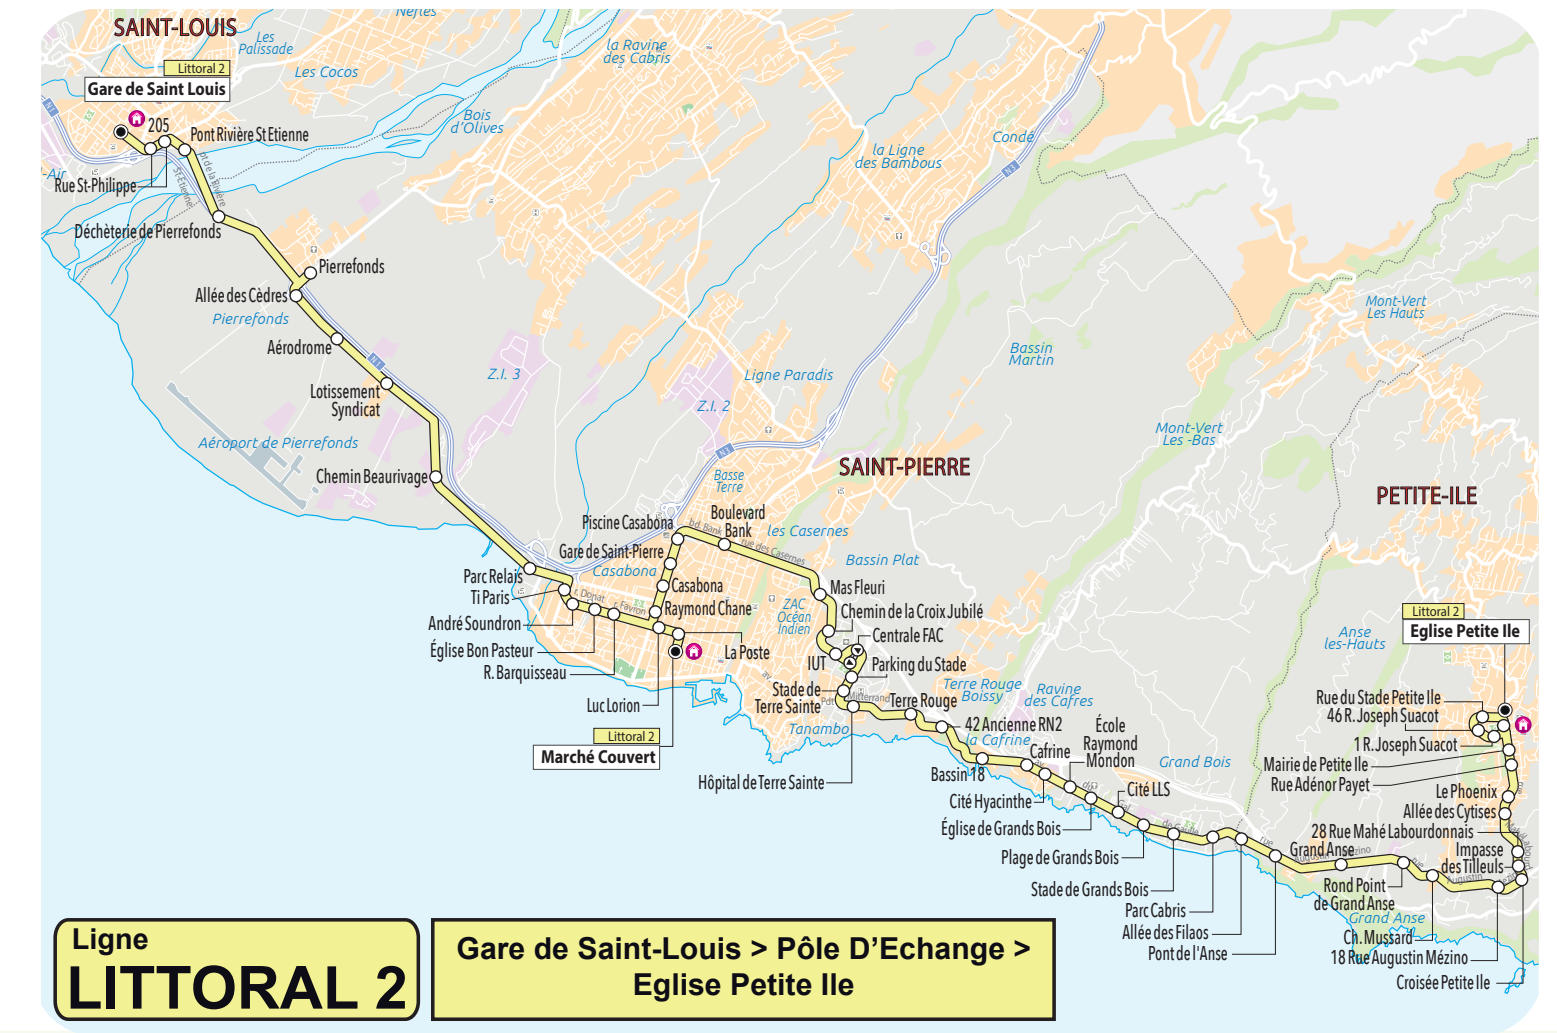

Gare de Saint-Louis > Pôle d'Échanges > Gare de Saint-Pierre > Église de Petite Île

Ligne LITTORAL 2

Gare de Saint-Louis > Pôle D'Échange > Eglise Petite Ile

Rejoignez-nous sur Votre réseau en quelques clics sur www.alterneo.re

Les horaires et itinéraires sont disponibles sur le site www.alterneo.re ou l'application Alternéo