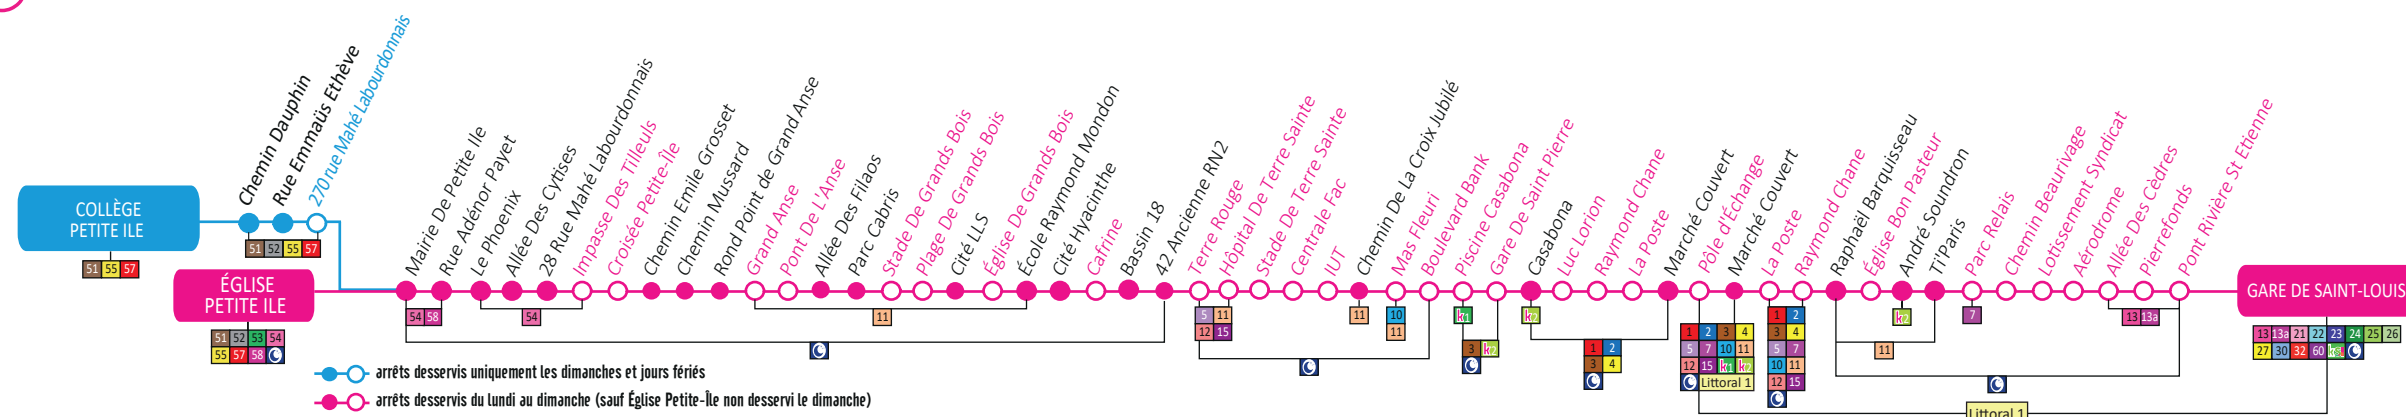

Littoral 2

Église de Petite Île > Gare de Saint-Louis

Horaires valables du lundi au samedi

Église de Petite Île	5:45	6:25	7:05	7:25	8:05	9:00	9:40	10:15	10:40	11:20	12:15	12:50	13:30	13:50	14:30	15:25	16:05	16:45	17:05	17:45	18:40
Impasse Des Tilleuls	5:50	6:30	7:10	7:30	8:10	9:05	9:45	10:20	10:45	11:25	12:20	12:55	13:35	13:55	14:35	15:30	16:10	16:50	17:10	17:50	18:45
Croisée Petite Île	5:51	6:31	7:11	7:31	8:11	9:06	9:46	10:21	10:46	11:26	12:21	12:56	13:36	13:56	14:36	15:31	16:11	16:51	17:11	17:51	18:46
Grand Anse	5:57	6:37	7:17	7:37	8:17	9:12	9:52	10:27	10:52	11:32	12:27	13:02	13:42	14:02	14:42	15:37	16:17	16:57	17:17	17:57	18:52
Pont De L'Anse	6:00	6:40	7:20	7:40	8:20	9:15	9:55	10:30	10:55	11:35	12:30	13:05	13:45	14:05	14:45	15:40	16:20	17:00	17:20	18:00	18:55
Stade De Grand Bois	6:05	6:45	7:25	7:45	8:25	9:20	10:00	10:35	11:00	11:40	12:35	13:10	13:50	14:10	14:50	15:45	16:25	17:05	17:25	18:05	19:00
Plage De Grands Bois	6:07	6:47	7:27	7:47	8:27	9:22	10:02	10:37	11:02	11:42	12:37	13:12	13:52	14:12	14:52	15:47	16:27	17:07	17:27	18:07	19:02
Église De Grands Bois	6:11	6:51	7:31	7:51	8:31	9:26	10:06	10:41	11:06	11:46	12:41	13:16	13:56	14:16	14:56	15:51	16:31	17:11	17:31	18:11	19:06
Cafrine	6:14	6:54	7:34	7:54	8:34	9:29	10:09	10:44	11:09	11:49	12:44	13:19	13:59	14:19	14:59	15:54	16:34	17:14	17:34	18:14	19:09
Terre Rouge	6:20	7:00	7:40	8:00	8:40	9:35	10:15	10:50	11:15	11:55	12:50	13:25	14:05	14:25	15:05	16:00	16:40	17:20	17:40	18:20	19:15
Hôpital De Terre Sainte	6:22	7:02	7:42	8:02	8:42	9:37	10:17	10:52	11:17	11:57	12:52	13:27	14:07	14:27	15:07	16:02	16:42	17:22	17:42	18:22	19:17
Stade De Terre Sainte	6:24	7:04	7:44	8:04	8:44	9:39	10:19	10:54	11:19	11:59	12:54	13:29	14:09	14:29	15:09	16:04	16:44	17:24	17:44	18:24	19:19
Centrale FAC	6:26	7:06	7:46	8:06	8:46	9:41	10:21	10:56	11:21	12:01	12:56	13:31	14:11	14:31	15:11	16:06	16:46	17:26	17:46	18:26	19:21
IUT	6:28	7:08	7:48	8:08	8:48	9:43	10:23	10:58	11:23	12:03	12:58	13:33	14:13	14:33	15:13	16:08	16:48	17:28	17:48	18:28	19:23
Mas Fleuri	6:33	7:13	7:53	8:13	8:53	9:48	10:28	11:03	11:28	12:08	13:03	13:38	14:18	14:38	15:18	16:13	16:53	17:33	17:53	18:33	19:28
Boulevard Bank	6:40	7:20	8:00	8:20	9:00	9:55	10:35	11:10	11:35	12:15	13:10	13:45	14:25	14:45	15:25	16:20	17:00	17:40	18:00	18:40	19:35
Piscine Casabona	6:43	7:23	8:03	8:23	9:03	9:58	10:38	11:13	11:38	12:18	13:13	13:48	14:28	14:48	15:28	16:23	17:03	17:43	18:03	18:43	19:38
Gare De Saint Pierre	6:45	7:25	8:05	8:25	9:05	10:00	10:40	11:15	11:40	12:20	13:15	13:50	14:30	14:50	15:30	16:25	17:05	17:45	18:05	18:45	19:40
Luc Lorion	6:47	7:27	8:07	8:27	9:07	10:02	10:42	11:17	11:42	12:22	13:17	13:52	14:32	14:52	15:32	16:27	17:07	17:47	18:07	18:47	19:42
Raymond Chane	6:49	7:29	8:09	8:29	9:09	10:04	10:44	11:19	11:44	12:24	13:19	13:54	14:34	14:54	15:34	16:29	17:09	17:49	18:09	18:49	19:44
La Poste	6:50	7:30	8:10	8:30	9:10	10:05	10:45	11:20	11:45	12:25	13:20	13:55	14:35	14:55	15:35	16:30	17:10	17:50	18:10	18:50	19:45
Pôle D'Échanges	6:51	7:31	8:11	8:31	9:11	10:06	10:46	11:21	11:46	12:26	13:21	13:56	14:36	14:56	15:36	16:31	17:11	17:51	18:11	18:51	19:46
La Poste	6:53	7:33	8:13	8:33	9:13	10:08	10:48	11:23	11:48	12:28	13:23	13:58	14:38	14:58	15:38	16:33	17:13	17:53	18:13	18:53	19:48
Raymond Chane	6:54	7:34	8:14	8:34	9:14	10:09	10:49	11:24	11:49	12:29	13:24	13:59	14:39	14:59	15:39	16:34	17:14	17:54	18:14	18:54	19:49
Église Bon Pasteur	6:57	7:37	8:17	8:37	9:17	10:12	10:52	11:27	11:52	12:32	13:27	14:02	14:42	15:02	15:42	16:37	17:17	17:57	18:17	18:57	19:52
Parc Relais	7:02	7:42	8:22	8:42	9:22	10:17	10:57	11:32	11:57	12:37	13:32	14:07	14:47	15:07	15:47	16:42	17:22	18:02	18:22	19:02	19:57
Chemin Beauvillage	7:07	7:47	8:27	8:47	9:27	10:22	11:02	11:37	12:02	12:42	13:37	14:12	14:52	15:12	15:52	16:47	17:27	18:07	18:27	19:07	20:02
Lotissement Syndicat	7:11	7:51	8:31	8:51	9:31	10:26	11:06	11:41	12:06	12:46	13:41	14:16	14:56	15:16	15:56	16:51	17:31	18:11	18:31	19:11	20:06
Aérodrome	7:14	7:54	8:34	8:54	9:34	10:29	11:09	11:44	12:09	12:49	13:44	14:19	14:59	15:19	15:59	16:54	17:34	18:14	18:34	19:14	20:09
Pierrefonds	7:18	7:58	8:38	8:58	9:38	10:33	11:13	11:48	12:13	12:53	13:48	14:23	15:03	15:23	16:03	16:58	17:38	18:18	18:38	19:18	20:13
Pont Rivière Saint Étienne	7:22	8:02	8:42	9:02	9:42	10:37	11:17	11:52	12:17	12:57	13:52	14:27	15:07	15:27	16:07	17:02	17:42	18:22	18:42	19:22	20:17
Gare De Saint Louis	7:25	8:05	8:45	9:05	9:45	10:40	11:20	11:55	12:20	13:00	13:55	14:30	15:10	15:30	16:10	17:05	17:45	18:25	18:45	19:25	20:20