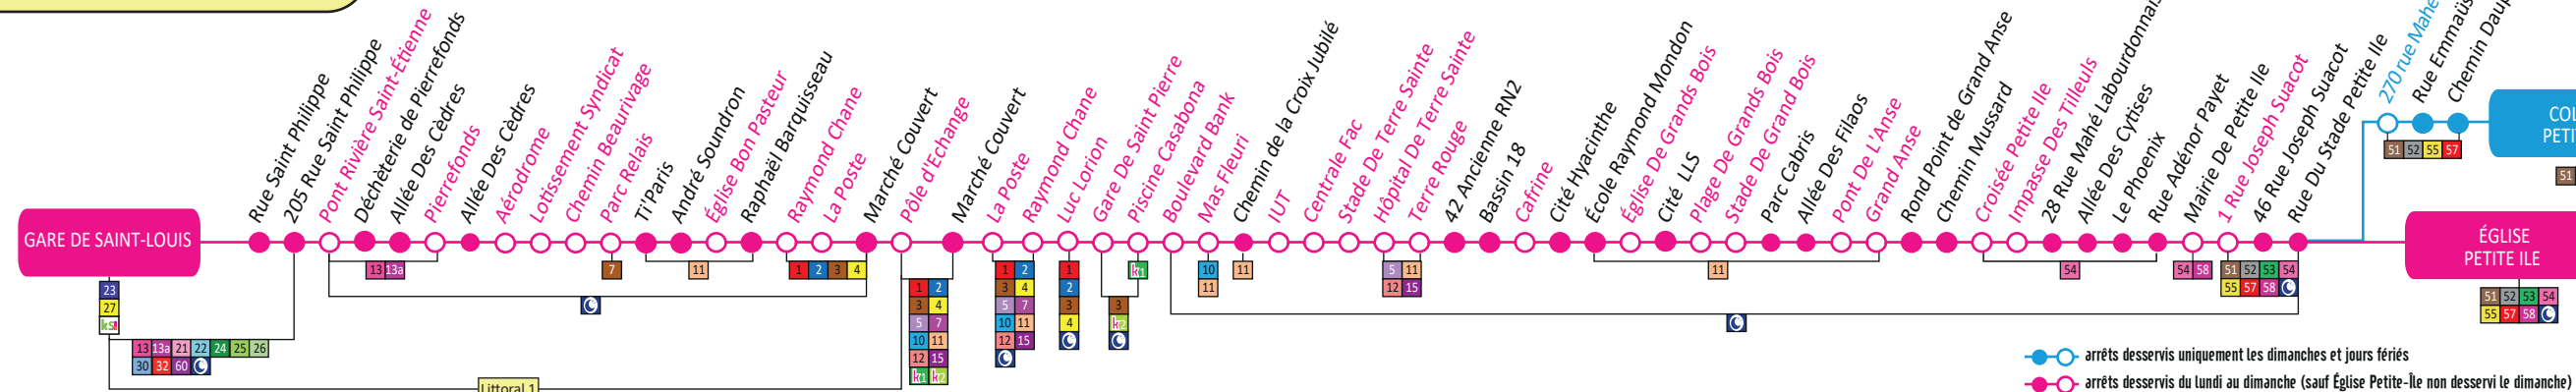

Gare de Saint-Louis > Église de Petite Île

Horaires valables du lundi au samedi

Gare De Saint Louis	5:40	6:00	6:40	7:35	8:15	8:55	9:15	9:55	10:50	11:30	12:05	12:30	13:05	14:05	14:40	15:20	15:40	16:20	17:13	17:55	18:35	18:55
Pont Rivière Saint Étienne	5:42	6:02	6:42	7:37	8:17	8:57	9:17	9:57	10:52	11:32	12:07	12:32	13:07	14:07	14:42	15:22	15:42	16:22	17:15	17:57	18:37	18:57
Pierrefonds	5:46	6:06	6:46	7:41	8:21	9:01	9:21	10:01	10:56	11:36	12:11	12:36	13:11	14:11	14:46	15:26	15:46	16:26	17:19	18:01	18:41	19:01
Aérodrome	5:48	6:08	6:48	7:43	8:23	9:03	9:23	10:03	10:58	11:38	12:13	12:38	13:13	14:13	14:48	15:28	15:48	16:28	17:21	18:03	18:43	19:03
Chemin Beauvillage	5:50	6:10	6:50	7:45	8:25	9:05	9:25	10:05	11:00	11:40	12:15	12:40	13:15	14:15	14:50	15:30	15:50	16:30	17:23	18:05	18:45	19:05
Parc Relais	5:53	6:13	6:53	7:48	8:28	9:08	9:28	10:08	11:03	11:43	12:18	12:43	13:18	14:18	14:53	15:33	15:53	16:33	17:26	18:08	18:48	19:08
Église Bon Pasteur	5:56	6:16	6:56	7:51	8:31	9:11	9:31	10:11	11:06	11:46	12:21	12:46	13:21	14:21	14:56	15:36	15:56	16:36	17:29	18:11	18:51	19:11
Raymond Chane	5:58	6:18	6:58	7:53	8:33	9:13	9:33	10:13	11:08	11:48	12:23	12:48	13:23	14:23	14:58	15:38	15:58	16:38	17:31	18:13	18:53	19:13
La Poste	6:01	6:21	7:01	7:56	8:36	9:16	9:36	10:16	11:11	11:51	12:26	12:51	13:26	14:26	15:01	15:41	16:01	16:41	17:34	18:16	18:56	19:16
Pôle D'Échanges	6:02	6:22	7:02	7:57	8:37	9:17	9:37	10:17	11:12	11:52	12:27	12:52	13:27	14:27	15:02	15:42	16:02	16:42	17:35	18:17	18:57	19:17
Raymond Chane	6:04	6:24	7:04	7:59	8:39	9:19	9:39	10:19	11:14	11:54	12:29	12:54	13:29	14:29	15:04	15:44	16:04	16:44	17:37	18:19	18:59	19:19
Luc Lorian	6:05	6:25	7:05	8:00	8:40	9:20	9:40	10:20	11:15	11:55	12:30	12:55	13:30	14:30	15:05	15:45	16:05	16:45	17:38	18:20	19:00	19:20
Gare De Saint Pierre	6:06	6:26	7:06	8:01	8:41	9:21	9:41	10:21	11:16	11:56	12:31	12:56	13:31	14:31	15:06	15:46	16:06	16:46	17:39	18:21	19:01	19:21
Piscine Casabona	6:07	6:27	7:07	8:02	8:42	9:22	9:42	10:22	11:17	11:57	12:32	12:57	13:32	14:32	15:07	15:47	16:07	16:47	17:40	18:22	19:02	19:22
Mas Fleuri	6:09	6:29	7:09	8:04	8:44	9:24	9:44	10:24	11:19	11:59	12:34	12:59	13:34	14:34	15:09	15:49	16:09	16:49	17:42	18:24	19:04	19:24
IUT	6:12	6:32	7:12	8:07	8:47	9:27	9:47	10:27	11:22	12:02	12:37	13:02	13:37	14:37	15:12	15:52	16:12	16:52	17:45	18:27	19:07	19:27
Centrale FAC	6:17	6:37	7:17	8:12	8:52	9:32	9:52	10:32	11:27	12:07	12:42	13:07	13:42	14:42	15:17	15:57	16:17	16:57	17:50	18:32	19:12	19:32
Stade De Terre Sainte	6:22	6:42	7:22	8:17	8:57	9:37	9:57	10:37	11:32	12:12	12:47	13:12	13:47	14:47	15:22	16:02	16:22	17:02	17:55	18:37	19:17	19:37
Hôpital De Terre Sainte	6:23	6:43	7:23	8:18	8:58	9:38	9:58	10:38	11:33	12:13	12:48	13:13	13:48	14:48	15:23	16:03	16:23	17:03	17:56	18:38	19:18	19:38
Terre Rouge	6:24	6:44	7:24	8:19	8:59	9:39	9:59	10:39	11:34	12:14	12:49	13:14	13:49	14:49	15:24	16:04	16:24	17:04	17:57	18:39	19:19	19:39
Cafrine	6:25	6:45	7:25	8:20	9:00	9:40	10:00	10:40	11:35	12:15	12:50	13:15	13:50	14:50	15:25	16:05	16:25	17:05	17:58	18:40	19:20	19:40
Église De Grands Bois	6:27	6:47	7:27	8:22	9:02	9:42	10:02	10:42	11:37	12:17	12:52	13:17	13:52	14:52	15:27	16:07	16:27	17:07	18:00	18:42	19:22	19:42
Plage De Grands Bois	6:32	6:52	7:32	8:27	9:07	9:47	10:07	10:47	11:42	12:22	12:57	13:22	13:57	14:57	15:32	16:12	16:32	17:12	18:05	18:47	19:27	19:47
Stade De Grand Bois	6:35	6:55	7:35	8:30	9:10	9:50	10:10	10:50	11:45	12:25	13:00	13:25	14:00	15:00	15:35	16:15	16:35	17:15	18:08	18:50	19:30	19:50
Pont De L'Anse	6:37	6:57	7:37	8:32	9:12	9:52	10:12	10:52	11:47	12:27	13:02	13:27	14:02	15:02	15:37	16:17	16:37	17:17	18:10	18:52	19:32	19:52
Grand Anse	6:39	6:59	7:39	8:34	9:14	9:54	10:14	10:54	11:49	12:29	13:04	13:29	14:04	15:04	15:39	16:19	16:39	17:19	18:12	18:54	19:34	19:54
Croisée Petite Île	6:42	7:02	7:42	8:37	9:17	9:57	10:17	10:57	11:52	12:32	13:07	13:32	14:07	15:07	15:42	16:22	16:42	17:22	18:15	18:57	19:37	19:57
Impasse Des Tilleuls	6:44	7:04	7:44	8:39	9:19	9:59	10:19	10:59	11:54	12:34	13:09	13:34	14:09	15:09	15:44	16:24	16:44	17:24	18:17	18:59	19:39	19:59
1 Rue Joseph Suacot	6:48	7:08	7:48	8:43	9:23	10:03	10:23	11:03	11:58	12:38	13:13	13:38	14:13	15:13	15:48	16:28	16:48	17:28	18:21	19:03	19:43	20:03
Église de Petite Île	6:49	7:09	7:49	8:44	9:24	10:04	10:24	11:04	11:59	12:39	13:14	13:39	14:14	15:14	15:49	16:29	16:49	17:29	18:22	19:04	19:44	20:04
	6:52	7:12	7:52	8:47	9:27	10:07	10:27	11:07	12:02	12:42	13:17	13:42	14:17	15:17	15:52	16:32	16:52	17:32	18:25	19:07	19:47	20:07
	6:55	7:15	7:55	8:50	9:30	10:10	10:30	11:10	12:05	12:45	13:20	13:45	14:20	15:20	15:55	16:35	16:55	17:35	18:28	19:10	19:50	20:10