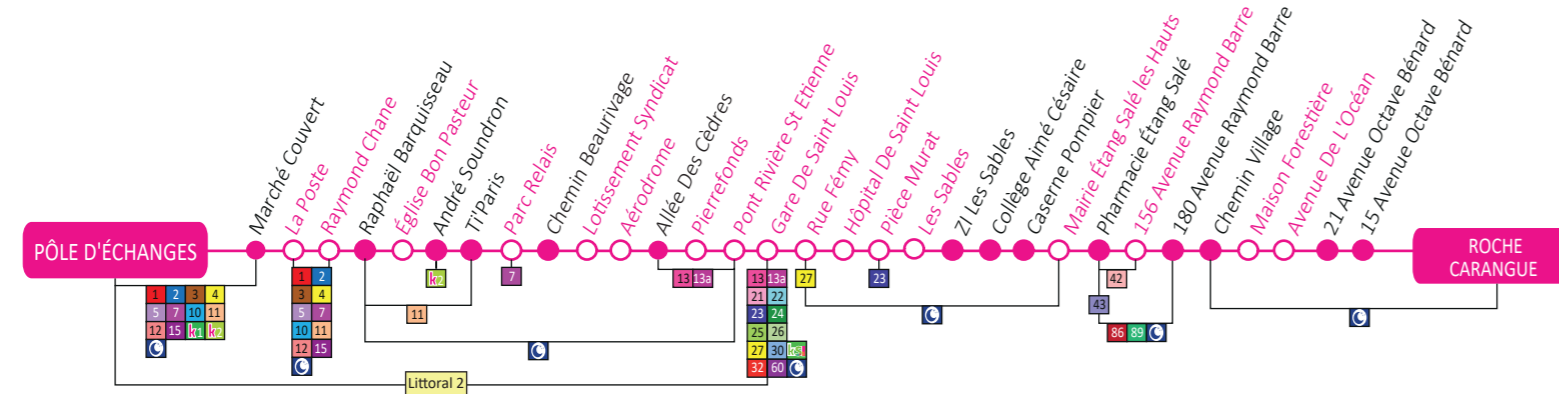

Littoral 1 Pôles d'Échanges > Roche Carangue

Horaires valables du lundi au samedi

Pôle D'Échanges	6:15	7:00	7:35	8:15	8:35	9:20	9:55	10:35	10:55	11:40	12:15	12:55	13:15	14:00	14:35	15:15	15:35	16:20	16:55	17:35	17:55	18:40
La Poste	6:17	7:02	7:37	8:17	8:37	9:22	9:57	10:37	10:57	11:42	12:17	12:57	13:17	14:02	14:37	15:17	15:37	16:22	16:57	17:37	17:57	18:42
Raymond Chane	6:18	7:03	7:38	8:18	8:38	9:23	9:58	10:38	10:58	11:43	12:18	12:58	13:18	14:03	14:38	15:18	15:38	16:23	16:58	17:38	17:58	18:43
Église Bon Pasteur	6:20	7:05	7:40	8:20	8:40	9:25	10:00	10:40	11:00	11:45	12:20	13:00	13:20	14:05	14:40	15:20	15:40	16:25	17:00	17:40	18:00	18:45
Parc Relais	6:25	7:10	7:45	8:25	8:45	9:30	10:05	10:45	11:05	11:50	12:25	13:05	13:25	14:10	14:45	15:25	15:45	16:30	17:05	17:45	18:05	18:50
Lotissement Syndicat	6:30	7:15	7:50	8:30	8:50	9:35	10:10	10:50	11:10	11:55	12:30	13:10	13:30	14:15	14:50	15:30	15:50	16:35	17:10	17:50	18:10	18:55
Aérodroome	6:32	7:17	7:52	8:32	8:52	9:37	10:12	10:52	11:12	11:57	12:32	13:12	13:32	14:17	14:52	15:32	15:52	16:37	17:12	17:52	18:12	18:57
Pierrefonds	6:34	7:19	7:54	8:34	8:54	9:39	10:14	10:54	11:14	11:59	12:34	13:14	13:34	14:19	14:54	15:34	15:54	16:39	17:14	17:54	18:14	18:59
Pont Rivière Saint Étienne	6:37	7:22	7:57	8:37	8:57	9:42	10:17	10:57	11:17	12:02	12:37	13:17	13:37	14:22	14:57	15:37	15:57	16:42	17:17	17:57	18:17	19:02
Gare De Saint Louis	6:40	7:25	8:00	8:40	9:00	9:45	10:20	11:00	11:20	12:05	12:40	13:20	13:40	14:25	15:00	15:40	16:00	16:45	17:20	18:00	18:20	19:05
Rue Fémy	6:42	7:27	8:02	8:42	9:02	9:47	10:22	11:02	11:22	12:07	12:42	13:22	13:42	14:27	15:02	15:42	16:02	16:47	17:22	18:02	18:22	19:07
Hôpital De Saint Louis	6:44	7:29	8:04	8:44	9:04	9:49	10:24	11:04	11:24	12:09	12:44	13:24	13:44	14:29	15:04	15:44	16:04	16:49	17:24	18:04	18:24	19:09
Pièce Murat	6:47	7:32	8:07	8:47	9:07	9:52	10:27	11:07	11:27	12:12	12:47	13:27	13:47	14:32	15:07	15:47	16:07	16:52	17:27	18:07	18:27	19:12
Les Sables	6:52	7:37	8:12	8:52	9:12	9:57	10:32	11:12	11:32	12:17	12:52	13:32	13:52	14:37	15:12	15:52	16:12	16:57	17:32	18:12	18:32	19:17
Mairie De L' Étang Salé	6:58	7:43	8:18	8:58	9:18	10:03	10:38	11:18	11:38	12:23	12:58	13:38	13:58	14:43	15:18	15:58	16:18	17:03	17:38	18:18	18:38	19:23
156 Avenue Raymond Barre	7:00	7:45	8:20	9:00	9:20	10:05	10:40	11:20	11:40	12:25	13:00	13:40	14:00	14:45	15:20	16:00	16:20	17:05	17:40	18:20	18:40	19:25
Maison Forestière	7:03	7:48	8:23	9:03	9:23	10:08	10:43	11:23	11:43	12:28	13:03	13:43	14:03	14:48	15:23	16:03	16:23	17:08	17:43	18:23	18:43	19:28
Avenue De L'Océan	7:07	7:52	8:27	9:07	9:27	10:12	10:47	11:27	11:47	12:32	13:07	13:47	14:07	14:52	15:27	16:07	16:27	17:12	17:47	18:27	18:47	19:32
Roche Carangue	7:10	7:55	8:30	9:10	9:30	10:15	10:50	11:30	11:50	12:35	13:10	13:50	14:10	14:55	15:30	16:10	16:30	17:15	17:50	18:30	18:50	19:35