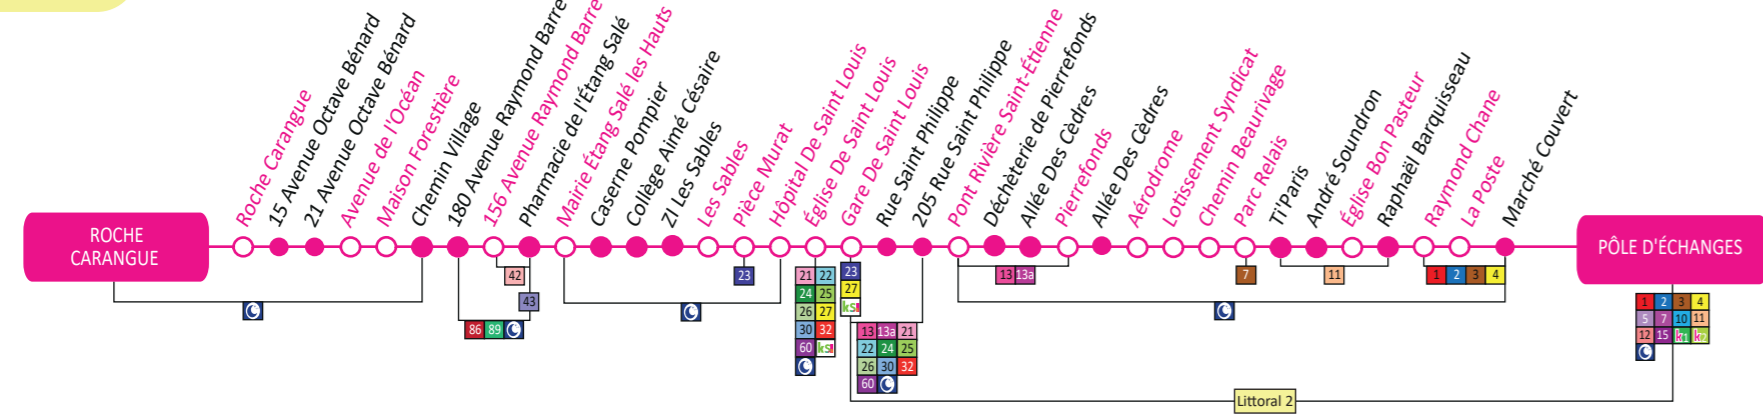

Horaires valables du lundi au samedi

Roche Carangue	5:45	6:20	7:00	7:20	8:05	8:40	9:20	9:40	10:25	11:00	11:40	12:00	12:45	13:20	14:00	14:20	15:05	15:40	16:20	16:40	17:25	18:00
Avenue De L'Océan	5:49	6:24	7:04	7:24	8:09	8:44	9:24	9:44	10:29	11:04	11:44	12:04	12:49	13:24	14:04	14:24	15:09	15:44	16:24	16:44	17:29	18:04
Maison Forestière	5:53	6:28	7:08	7:28	8:13	8:48	9:28	9:48	10:33	11:08	11:48	12:08	12:53	13:28	14:08	14:28	15:13	15:48	16:28	16:48	17:33	18:08
156 Avenue Raymond Barre	5:57	6:32	7:12	7:32	8:17	8:52	9:32	9:52	10:37	11:12	11:52	12:12	12:57	13:32	14:12	14:32	15:17	15:52	16:32	16:52	17:37	18:12
Mairie De L'Étang Salé	6:00	6:35	7:15	7:35	8:20	8:55	9:35	9:55	10:40	11:15	11:55	12:15	13:00	13:35	14:15	14:35	15:20	15:55	16:35	16:55	17:40	18:15
Les Sables	6:05	6:40	7:20	7:40	8:25	9:00	9:40	10:00	10:45	11:20	12:00	12:20	13:05	13:40	14:20	14:40	15:25	16:00	16:40	17:00	17:45	18:20
Pièce Murat	6:13	6:48	7:28	7:48	8:33	9:08	9:48	10:08	10:53	11:28	12:08	12:28	13:13	13:48	14:28	14:48	15:33	16:08	16:48	17:08	17:53	18:28
Hôpital De Saint Louis	6:16	6:51	7:31	7:51	8:36	9:11	9:51	10:11	10:56	11:31	12:11	12:31	13:16	13:51	14:31	14:51	15:36	16:11	16:51	17:11	17:56	18:31
Église De Saint Louis	6:19	6:54	7:34	7:54	8:39	9:14	9:54	10:14	10:59	11:34	12:14	12:34	13:19	13:54	14:34	14:54	15:39	16:14	16:54	17:14	17:59	18:34
Gare De Saint Louis	6:22	6:57	7:37	7:57	8:42	9:17	9:57	10:17	11:02	11:37	12:17	12:37	13:22	13:57	14:37	14:57	15:42	16:17	16:57	17:17	18:02	18:37
Pont Rivière Saint Étienne	6:26	7:01	7:41	8:01	8:46	9:21	10:01	10:21	11:06	11:41	12:21	12:41	13:26	14:01	14:41	15:01	15:46	16:21	17:01	17:21	18:06	18:41
Pierrefonds	6:32	7:07	7:47	8:07	8:52	9:27	10:07	10:27	11:12	11:47	12:27	12:47	13:32	14:07	14:47	15:07	15:52	16:27	17:07	17:27	18:12	18:47
Aérodrome	6:35	7:10	7:50	8:10	8:55	9:30	10:10	10:30	11:15	11:50	12:30	12:50	13:35	14:10	14:50	15:10	15:55	16:30	17:10	17:30	18:15	18:50
Lotissement Syndicat	6:38	7:13	7:53	8:13	8:58	9:33	10:13	10:33	11:18	11:53	12:33	12:53	13:38	14:13	14:53	15:13	15:58	16:33	17:13	17:33	18:18	18:53
Chemin Beurivage	6:41	7:16	7:56	8:16	9:01	9:36	10:16	10:36	11:21	11:56	12:36	12:56	13:41	14:16	14:56	15:16	16:01	16:36	17:16	17:36	18:21	18:56
Parc Relais	6:45	7:20	8:00	8:20	9:05	9:40	10:20	10:40	11:25	12:00	12:40	13:00	13:45	14:20	15:00	15:20	16:05	16:40	17:20	17:40	18:25	19:00
Église Bon Pasteur	6:48	7:23	8:03	8:23	9:08	9:43	10:23	10:43	11:28	12:03	12:43	13:03	13:48	14:23	15:03	15:23	16:08	16:43	17:23	17:43	18:28	19:03
Raymond Chane	6:52	7:27	8:07	8:27	9:12	9:47	10:27	10:47	11:32	12:07	12:47	13:07	13:52	14:27	15:07	15:27	16:12	16:47	17:27	17:47	18:32	19:07
La Poste	6:54	7:29	8:09	8:29	9:14	9:49	10:29	10:49	11:34	12:09	12:49	13:09	13:54	14:29	15:09	15:29	16:14	16:49	17:29	17:49	18:34	19:09
Pôle D'Échanges	6:55	7:30	8:10	8:30	9:15	9:50	10:30	10:50	11:35	12:10	12:50	13:10	13:55	14:30	15:10	15:30	16:15	16:50	17:30	17:50	18:35	19:10