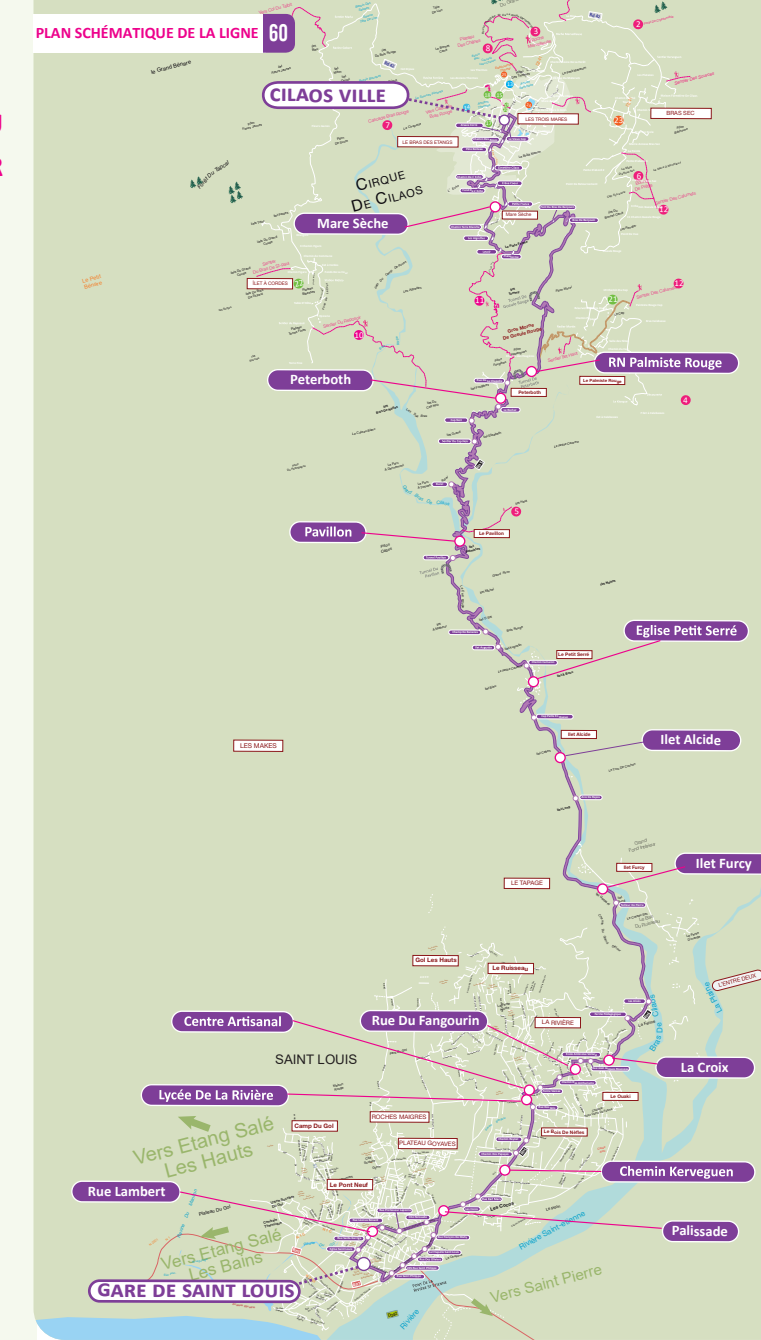

Les horaires et itinéraires sont disponibles sur le site www.alternéo.re ou l'application Alternéo