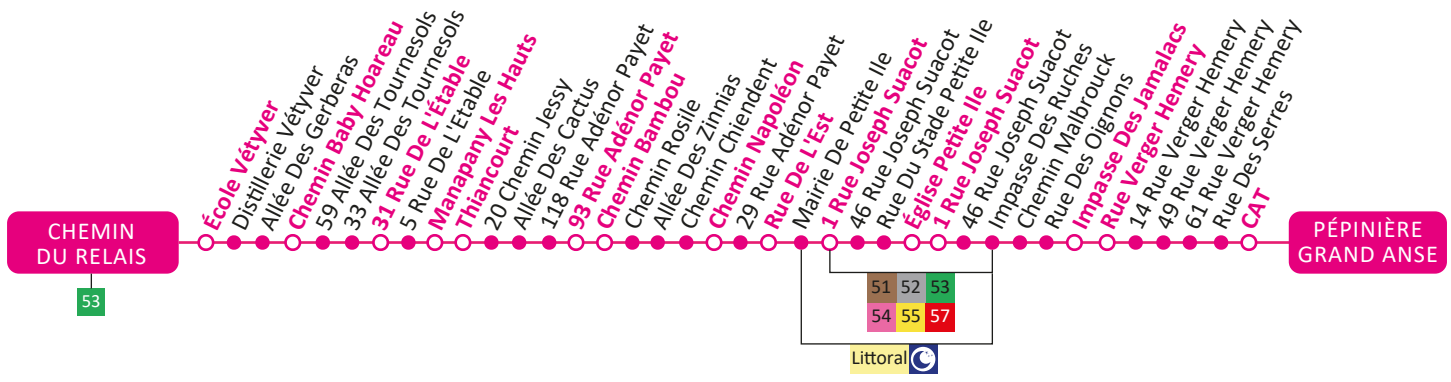

SAINT-PIERRE
Marché Couvert
Rue François Isautier

PETITE-ÎLE
259, rue Mahé de Labourdonnais

ETANG-SALÉ
Rue du Père Van Berlo
Parking Super U

CILAOS
5 rue Maillot

0 800 355 354

Service & appel
gratuits

Chemin Du Relais
> Pépinière Grand Anse

GUIDE HORAIRE

Septembre 2019

Horaires valables du lundi au samedi

Chemin Du Relais	6:30	8:40	10:30	12:45	14:20	15:55	18:00
Ecole Véttyver	6:31	8:41	10:31	12:46	14:21	15:56	18:01
Chemin Baby Hoareau	6:34	8:44	10:34	12:49	14:24	15:59	18:04
31 Rue De L'Etable	6:37	8:47	10:37	12:52	14:27	16:02	18:07
Manapany Les Hauts	6:38	8:48	10:38	12:53	14:28	16:03	18:08
Thiancourt	6:41	8:51	10:41	12:56	14:31	16:06	18:11
93 Rue Adénor Payet	6:44	8:54	10:44	12:59	14:34	16:09	18:14
Chemin Bambou	6:45	8:55	10:45	13:00	14:35	16:10	18:15
Chemin Napoléon	6:47	8:57	10:47	13:02	14:37	16:12	18:17
Rue De L'Est	6:49	8:59	10:49	13:04	14:39	16:14	18:19
1 Rue Joseph Suacot	6:51	9:01	10:51	13:06	14:41	16:16	18:21
Eglise Petite Ile	6:53	9:03	10:53	13:08	14:43	16:18	18:23
1 Rue Joseph Suacot	6:54	9:04	10:54	13:09	14:44	16:19	18:24
Rue Verger Emery	6:59	9:09	10:59	13:14	14:49	16:24	18:29
CAT	7:03	9:13	11:03	13:18	14:53	16:28	18:33
Pépinière Grand Anse	7:05	9:15	11:05	13:20	14:55	16:30	18:35