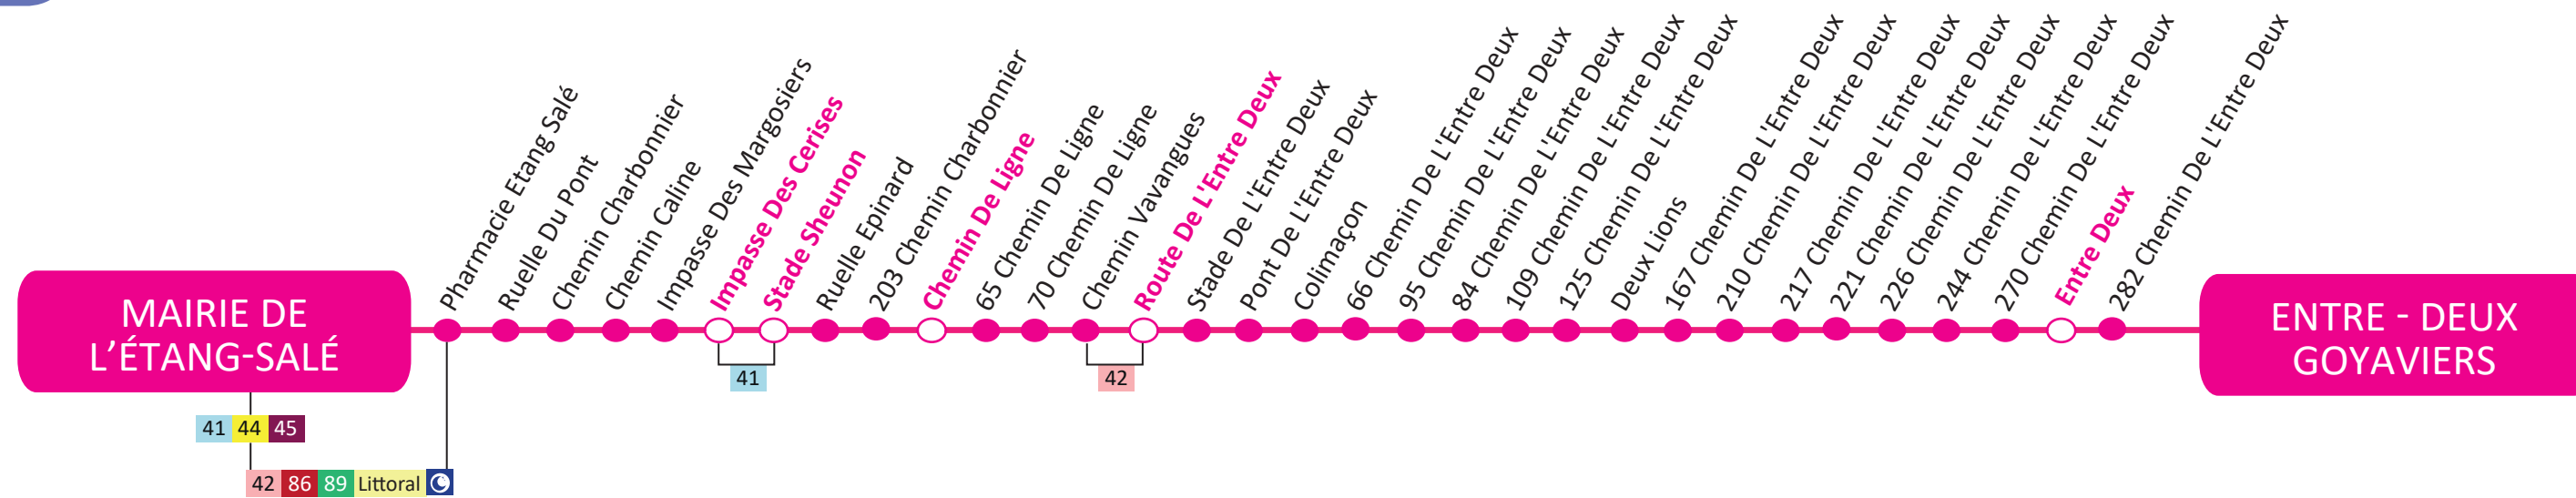

## Mairie l'Étang-Salé > Entre-Deux Goyaviers

Horaires valables du lundi au samedi

Mairie Etang Salé	06:35	08:00	09:40	11:15	12:20	14:00	16:10	18:15
Impasse Des Cerises	06:38	08:03	09:43	11:18	12:23	14:03	16:13	18:18
Stade Sheunon	06:39	08:04	09:44	11:19	12:24	14:04	16:14	18:19
Chemin De Ligne	06:41	08:06	09:46	11:21	12:26	14:06	16:16	18:21
Chemin Vavangues	06:43	08:08	09:48	11:23	12:28	14:08	16:18	18:23
Route De L'Entre Deux	06:44	08:09	09:49	11:24	12:29	14:09	16:19	18:24
Entre Deux	06:56	08:21	10:01	11:36	12:41	14:21	16:31	18:36
Entre Deux Goyaviers	06:58	08:23	10:03	11:38	12:43	14:23	16:33	18:38

Horaires valables dimanches et jours fériés

Mairie Etang Salé	08:15	10:00	12:10	16:40
Impasse Des Cerises	08:18	10:03	12:13	16:43
Stade Sheunon	08:19	10:04	12:14	16:44
Chemin De Ligne	08:21	10:06	12:16	16:46
Chemin Vavangues	08:23	10:08	12:18	16:48
Route De L'Entre Deux	08:24	10:09	12:19	16:49
Entre Deux	08:36	10:21	12:31	17:01
Entre Deux Goyaviers	08:38	10:23	12:33	17:03

(1) Valable pour une correspondance dans l'heure suivant la validation sauf correspondance avec la ligne 60 : 2 heures de validité

**LE RÉSEAU ALTERNEO NE FONCTIONNE PAS LES 1ER MAI ET 20 DÉCEMBRE.**

**SAINT-LOUIS**  
Gare de Saint-Louis  
Rue Saint-Philippe

## Entre-Deux Goyaviers > Mairie l'Étang-Salé

Horaires valables du lundi au samedi

Entre Deux Goyaviers	06:00	07:05	08:30	10:25	11:50	12:55	14:30	16:40
Entre Deux	06:02	07:07	08:32	10:27	11:52	12:57	14:32	16:42
Route De L'Entre Deux	06:14	07:19	08:44	10:39	12:04	13:09	14:44	16:54
Chemin Vavangues	06:15	07:20	08:45	10:40	12:05	13:10	14:45	16:55
Chemin De Ligne	06:17	07:22	08:47	10:42	12:07	13:12	14:47	16:57
Stade Sheunon	06:19	07:24	08:49	10:44	12:09	13:14	14:49	16:59
Impasse Des Cerises	06:21	07:26	08:51	10:46	12:11	13:16	14:51	17:01
Mairie de l'Étang Salé	06:25	07:30	08:55	10:50	12:15	13:20	14:55	17:05