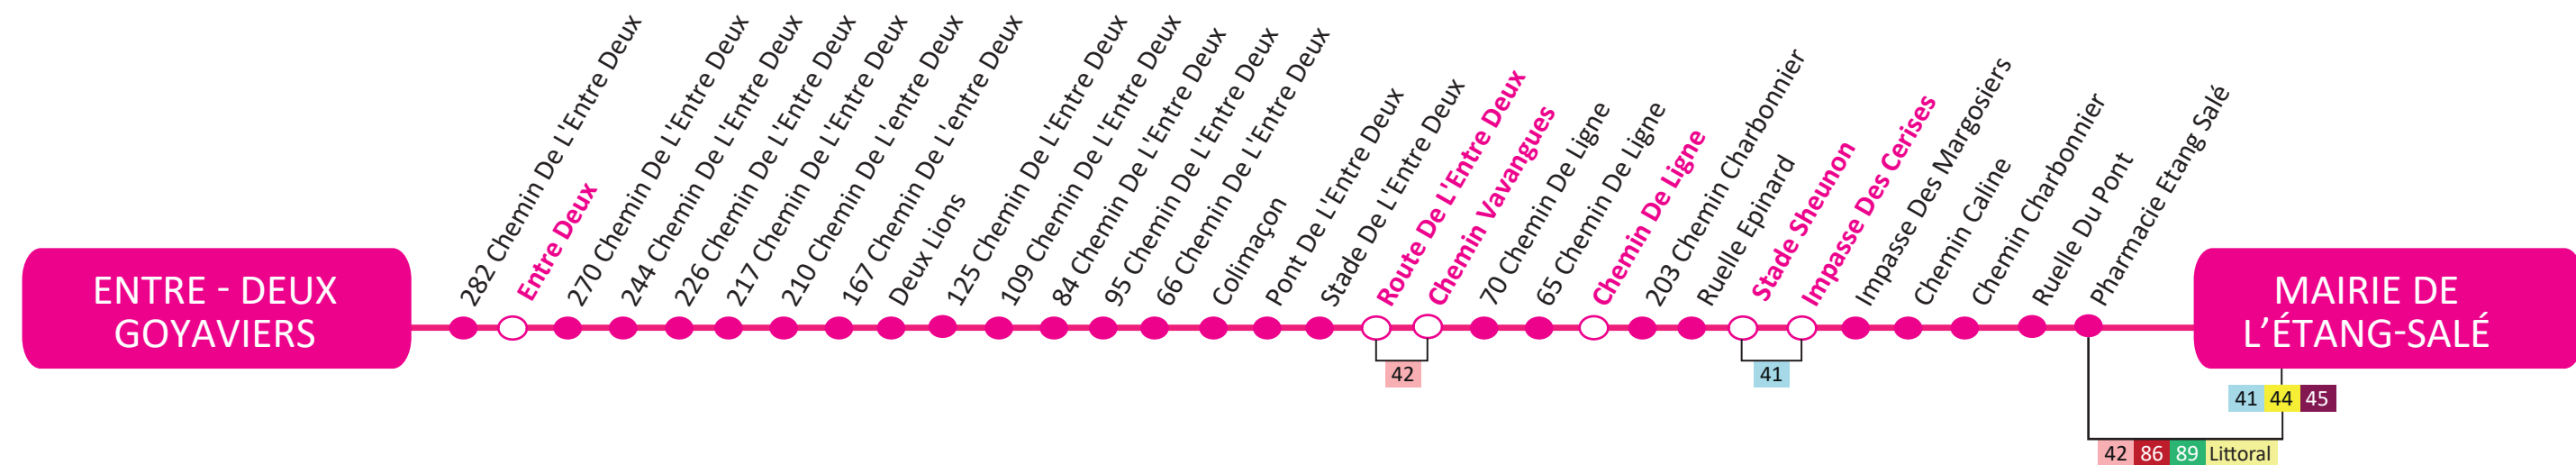

Service & appel gratuits

Entre-Deux Goyaviers  
> Mairie de l'Étang-Salé

# GUIDE HORAIRE

Avril 2019

## Entre-Deux Goyaviers > Mairie l'Étang-Salé

Horaires valables du lundi au samedi

Entre Deux Goyaviers	06:00	07:05	08:30	10:25	11:50	12:55	14:30	16:40
Entre Deux	06:02	07:07	08:32	10:27	11:52	12:57	14:32	16:42
Route De L'Entre Deux	06:14	07:19	08:44	10:39	12:04	13:09	14:44	16:54
Chemin Vavangues	06:15	07:20	08:45	10:40	12:05	13:10	14:45	16:55
Chemin De Ligne	06:17	07:22	08:47	10:42	12:07	13:12	14:47	16:57
Stade Sheunon	06:19	07:24	08:49	10:44	12:09	13:14	14:49	16:59
Impasse Des Cerises	06:21	07:26	08:51	10:46	12:11	13:16	14:51	17:01
Mairie de l'Étang Salé	06:25	07:30	08:55	10:50	12:15	13:20	14:55	17:05