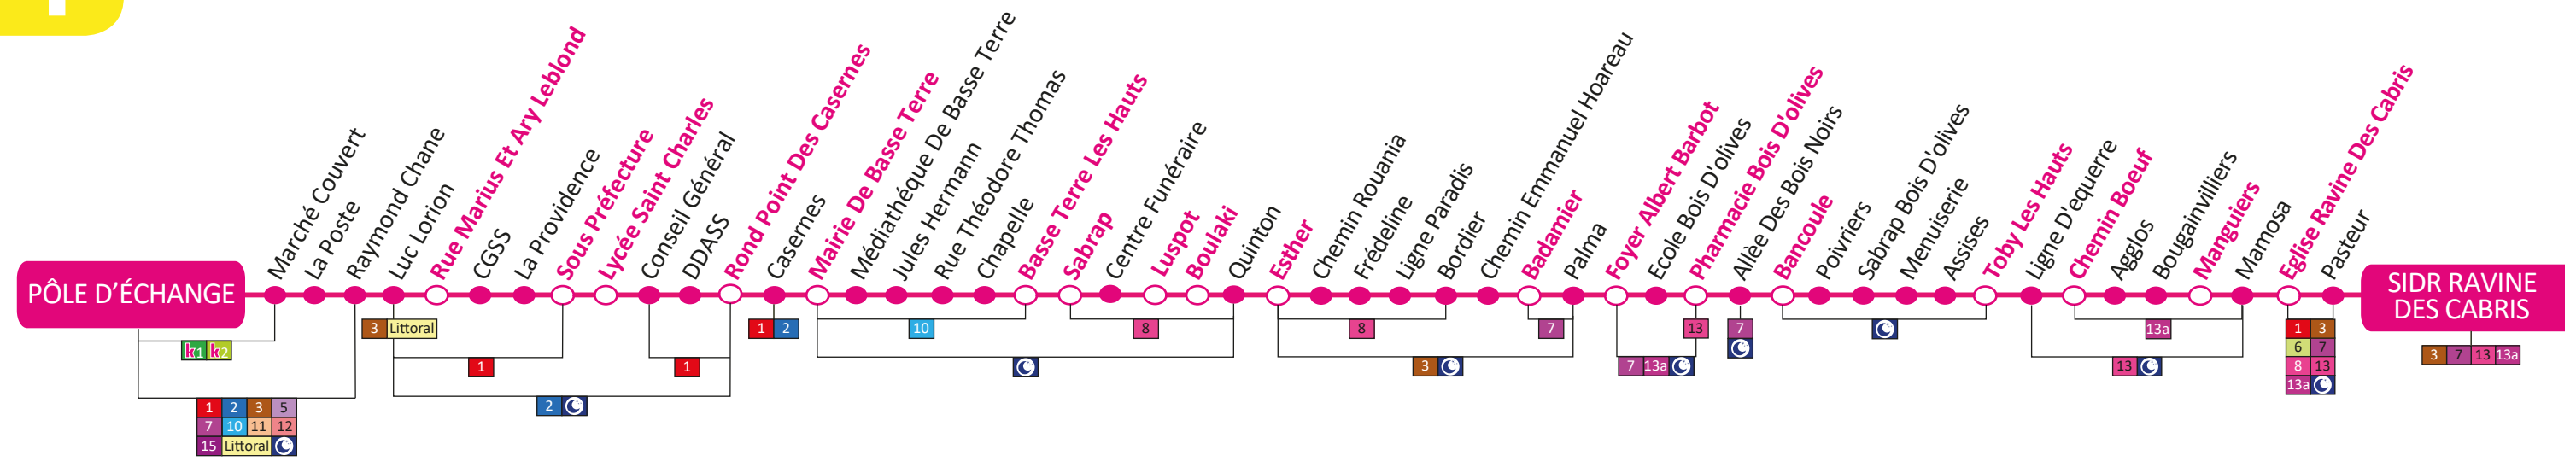

Pôle d'Échange > SIDR Ravine des Cabris

1 voyage au sol point de vente ⁽¹⁾ : 1,70 €
 1 voyage à bord du bus ⁽¹⁾ : 2,00 €
 10 voyages ⁽¹⁾ : 12,30 €
 Pass 1 Jour : 5,60 €
 Abonnement Néo mensuel : 39 €
 Abonnement Néo annuel : 278 €