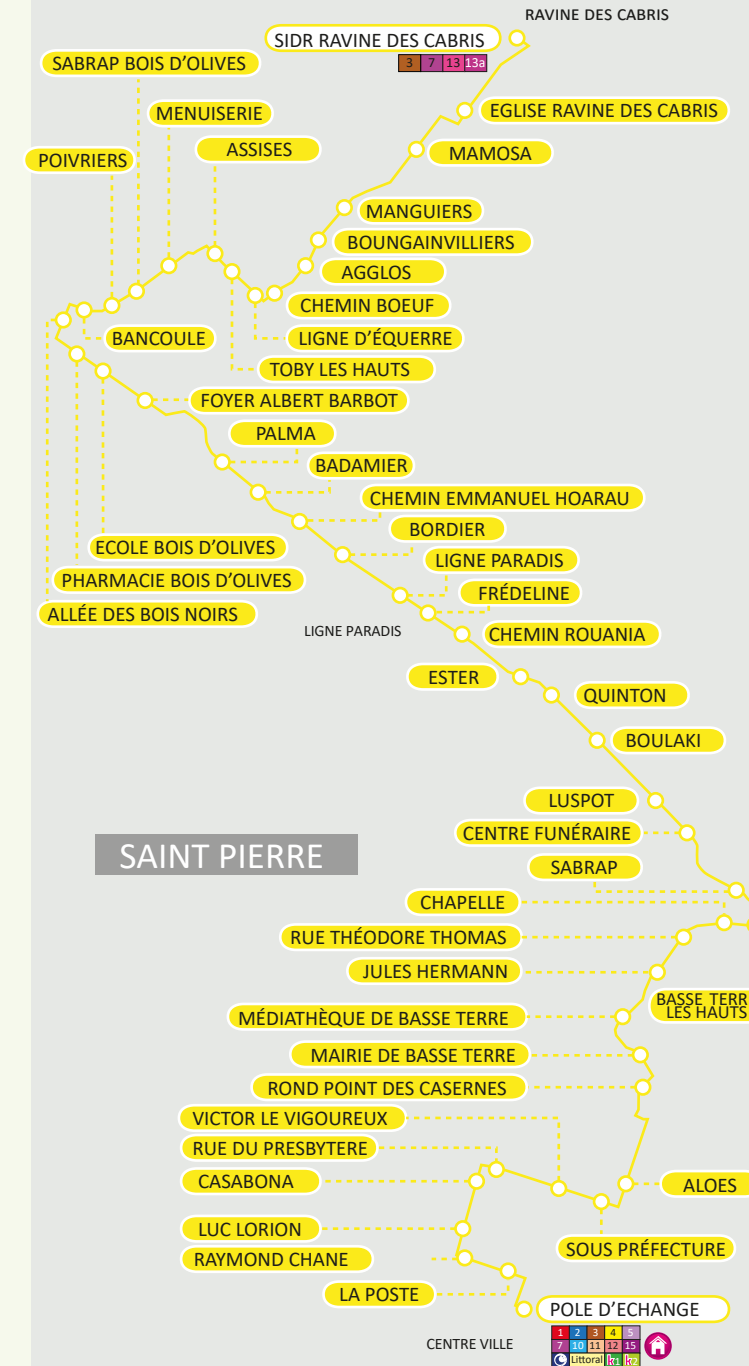

Les horaires et itinéraires sont disponibles sur le site www.alterneo.re ou l'application Alternéo