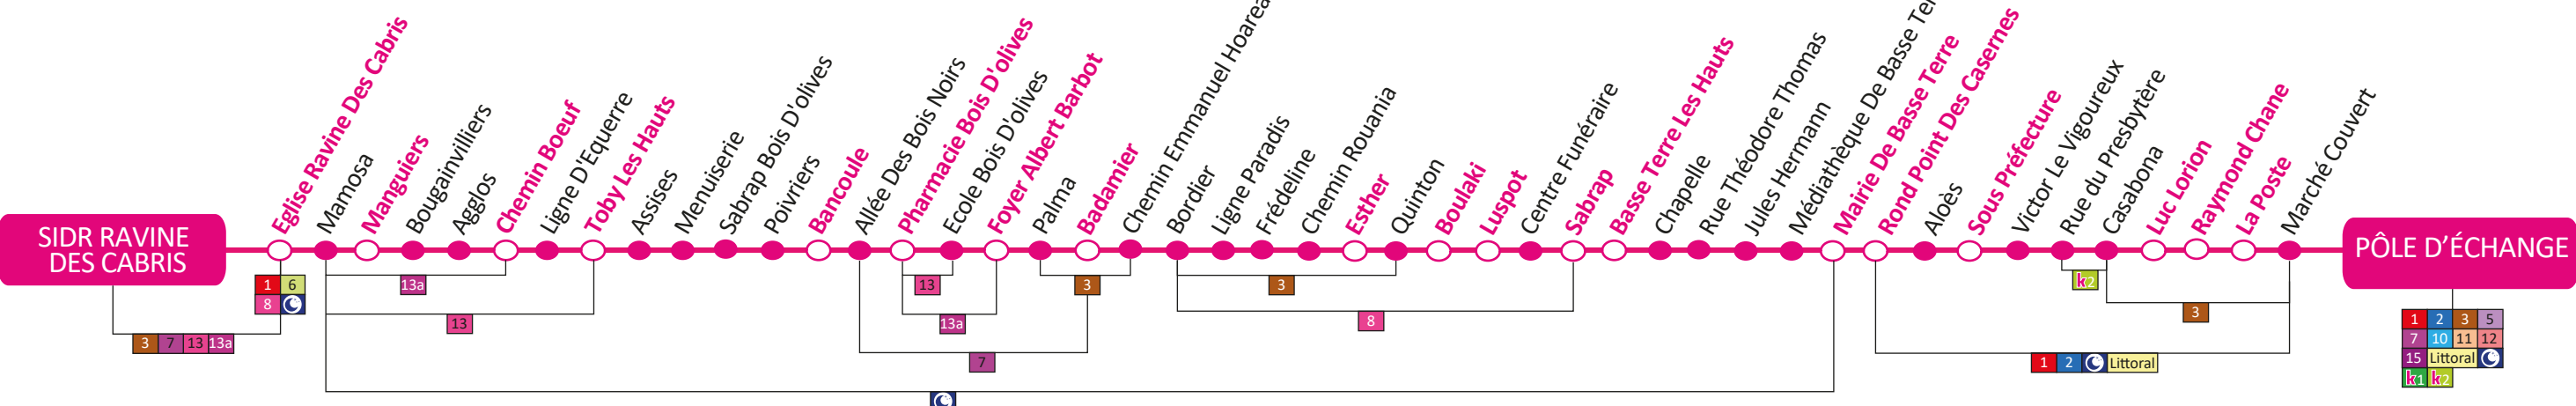

SIDR Ravine Des Cabris	Église Ravine Des Cabris	Manguiers	Chemin Boeuf	Toby Les Hauts	Chemin Bancoule	Pharmacie Bois D'Olives	Foyer Albert Barbot	Badamier	Esther	Boulaki	Sabrap	Basse Terre Les Hauts	Mairie De Basse Terre	Rond Point Des Casernes	Sous Préfecture	Rue Du Presbytère	Luc Lorion	La Poste	Pôle D'Échanges	Rue Du Père Bouchon	Église De Terre Sainte	Chemin Météo	IUT		
	5:30	6:00	6:30	7:00	7:30	8:00	8:30	9:00	9:30	10:00	10:30	11:00	11:30	12:05	12:30	13:00	13:30	14:00	14:30	15:00	15:30	16:00	16:30	17:00	17:30	18:00
	5:32	6:02	6:32	7:02	7:32	8:02	8:32	9:02	9:32	10:02	10:32	11:02	11:32	12:07	12:32	13:02	13:32	14:02	14:32	15:02	15:32	16:02	16:32	17:02	17:32	18:02
	5:36	6:06	6:36	7:06	7:36	8:06	8:36	9:06	9:36	10:06	10:36	11:06	11:36	12:11	12:36	13:06	13:36	14:06	14:36	15:06	15:36	16:06	16:36	17:06	17:36	18:06
	5:38	6:08	6:38	7:08	7:38	8:08	8:38	9:08	9:38	10:08	10:38	11:08	11:38	12:13	12:38	13:08	13:38	14:08	14:38	15:08	15:38	16:08	16:38	17:08	17:38	18:08
	5:39	6:09	6:39	7:09	7:39	8:09	8:39	9:09	9:39	10:09	10:39	11:09	11:39	12:14	12:39	13:09	13:39	14:09	14:39	15:09	15:39	16:09	16:39	17:09	17:39	18:09
	5:43	6:13	6:43	7:13	7:43	8:13	8:43	9:13	9:43	10:13	10:43	11:13	11:43	12:18	12:43	13:13	13:43	14:13	14:43	15:13	15:43	16:13	16:43	17:13	17:43	18:13
	5:45	6:15	6:45	7:15	7:45	8:15	8:45	9:15	9:45	10:15	10:45	11:15	11:45	12:20	12:45	13:15	13:45	14:15	14:45	15:15	15:45	16:15	16:45	17:15	17:45	18:15
	5:47	6:17	6:47	7:17	7:47	8:17	8:47	9:17	9:47	10:17	10:47	11:17	11:47	12:22	12:47	13:17	13:47	14:17	14:47	15:17	15:47	16:17	16:47	17:17	17:47	18:17
	5:49	6:19	6:49	7:19	7:49	8:19	8:49	9:19	9:49	10:19	10:49	11:19	11:49	12:24	12:49	13:19	13:49	14:19	14:49	15:19	15:49	16:19	16:49	17:19	17:49	18:19
	5:53	6:23	6:53	7:23	7:53	8:23	8:53	9:23	9:53	10:23	10:53	11:23	11:53	12:28	12:53	13:23	13:53	14:23	14:53	15:23	15:53	16:23	16:53	17:23	17:53	18:23
	5:55	6:25	6:55	7:25	7:55	8:25	8:55	9:25	9:55	10:25	10:55	11:25	11:55	12:30	12:55	13:25	13:55	14:25	14:55	15:25	15:55	16:25	16:55	17:25	17:55	18:25
	5:57	6:27	6:57	7:27	7:57	8:27	8:57	9:27	9:57	10:27	10:57	11:27	11:57	12:32	12:57	13:27	13:57	14:27	14:57	15:27	15:57	16:27	16:57	17:27	17:57	18:27
	5:58	6:28	6:58	7:28	7:58	8:28	8:58	9:28	9:58	10:28	10:58	11:28	11:58	12:33	12:58	13:28	13:58	14:28	14:58	15:28	15:58	16:28	16:58	17:28	17:58	18:28
	6:02	6:32	7:02	7:32	8:02	8:32	9:02	9:32	10:02	10:32	11:02	11:32	12:02	12:37	13:02	13:32	14:02	14:32	15:02	15:32	16:02	16:32	17:02	17:32	18:02	18:32
	6:05	6:35	7:05	7:35	8:05	8:35	9:05	9:35	10:05	10:35	11:05	11:35	12:05	12:40	13:05	13:35	14:05	14:35	15:05	15:35	16:05	16:35	17:05	17:35	18:05	18:35
	6:07	6:37	7:07	7:37	8:07	8:37	9:07	9:37	10:07	10:37	11:07	11:37	12:07	12:42	13:07	13:37	14:07	14:37	15:07	15:37	16:07	16:37	17:07	17:37	18:07	18:37
	6:09	6:39	7:09	7:39	8:09	8:39	9:09	9:39	10:09	10:39	11:09	11:39	12:09	12:44	13:09	13:39	14:09	14:39	15:09	15:39	16:09	16:39	17:09	17:39	18:09	18:39
	6:11	6:41	7:11	7:41	8:11	8:41	9:11	9:41	10:11	10:41	11:11	11:41	12:11	12:46	13:11	13:41	14:11	14:41	15:11	15:41	16:11	16:41	17:11	17:41	18:11	18:41
	6:13	6:43	7:13	7:43	8:13	8:43	9:13	9:43	10:13	10:43	11:13	11:43	12:13	12:48	13:13	13:43	14:13	14:43	15:13	15:43	16:13	16:43	17:13	17:43	18:13	18:43
	6:14	6:44	7:14	7:44	8:14	8:44	9:14	9:44	10:14	10:44	11:14	11:44	12:14	12:49	13:14	13:44	14:14	14:44	15:14	15:44	16:14	16:44	17:14	17:44	18:14	18:44