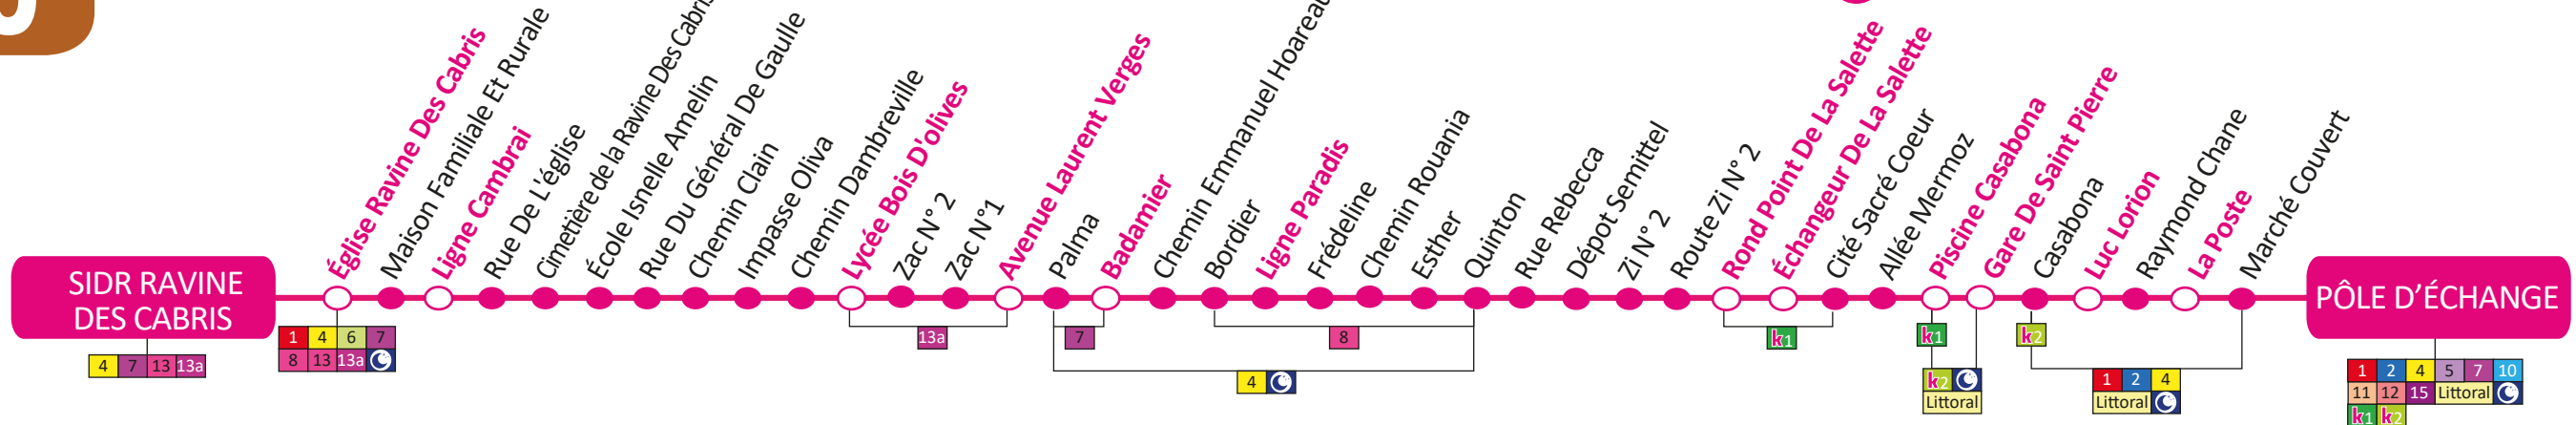

ETANG-SALÉ
Rue du Père Van Berlo
Parking Super U

CILAO
5 rue Maillot

0 800 355 354 Service & appel gratuits

SIDR Ravine des Cabris > Pôle d'Échange

GUIDE HORAIRE

SIDR Ravine des Cabris > Pôle d'Échange

Horaires valables du lundi au samedi	SIDR Ravine Des Cabris	Église Ravine Des Cabris	Ligne Cambrai	Chemin Dambreville	Lycée Bois D'Olives	Avenue Laurent Verges	Badamier	Esther	Rond Point De La Salette	Échangeur De La Salette	Piscine Casabona	Gare De Saint Pierre	Luc Lorion	La Poste	Pôle D'Échanges	Hôpital De Terre Sainte
	5:50	5:52	5:55	6:00	6:02	6:04	6:06	6:10	6:13	6:14	6:17	6:19	6:21	6:23	6:24	7:23
	6:35	6:37	6:40	6:45	6:47	6:49	6:51	6:55	6:58	6:59	7:02	7:04	7:06	7:08	7:09	
	6:50	6:52	6:55	7:00	7:02	7:04	7:06	7:10	7:13	7:14	7:17	7:19	7:21	7:23	7:24	
	7:05	7:07	7:10	7:15	7:17	7:19	7:21	7:25	7:28	7:29	7:32	7:34	7:36	7:38	7:39	
	7:20	7:22	7:25	7:30	7:32	7:34	7:36	7:40	7:43	7:44	7:47	7:49	7:51	7:53	7:54	
	7:35	7:37	7:40	7:45	7:47	7:49	7:51	7:55	7:58	7:59	8:02	8:04	8:06	8:08	8:09	
	8:05	8:07	8:10	8:15	8:17	8:19	8:21	8:25	8:28	8:29	8:32	8:34	8:36	8:38	8:39	
	8:50	8:52	8:55	9:00	9:02	9:04	9:06	9:10	9:13	9:14	9:17	9:19	9:21	9:23	9:24	
	9:35	9:37	9:40	9:45	9:47	9:49	9:51	9:55	9:58	9:59	10:02	10:04	10:06	10:08	10:09	
	10:20	10:22	10:25	10:30	10:32	10:34	10:36	10:40	10:43	10:44	10:47	10:49	10:51	10:53	10:54	
	11:05	11:07	11:10	11:15	11:17	11:19	11:21	11:25	11:28	11:54	11:57	11:59	12:01	12:03	12:04	
	11:30	11:32	11:35	11:40	11:42	11:44	11:46	11:50	11:53	11:54	12:17	12:19	12:21	12:23	12:24	
	11:50	11:52	11:55	12:00	12:02	12:04	12:06	12:10	12:13	12:14	12:47	12:49	12:51	12:53	12:54	
	12:20	12:22	12:25	12:30	12:32	12:34	12:36	12:40	12:43	12:44	13:07	13:09	13:11	13:13	13:14	
	12:35	12:37	12:40	12:45	12:47	12:49	12:51	12:55	12:58	12:59	13:32	13:34	13:36	13:38	13:39	
	12:50	12:52	12:55	13:00	13:02	13:04	13:06	13:10	13:13	13:14	13:37	13:39	13:41	13:43	13:44	
	13:05	13:07	13:10	13:15	13:17	13:19	13:21	13:25	13:28	13:29	13:52	13:54	13:56	13:58	13:59	
	13:20	13:22	13:25	13:30	13:32	13:34	13:36	13:40	13:43	13:44	14:17	14:19	14:21	14:23	14:24	
	14:05	14:07	14:10	14:15	14:17	14:19	14:21	14:25	14:28	14:29	14:52	14:54	14:56	14:58	14:59	
	14:50	14:52	14:55	15:00	15:02	15:04	15:06	15:10	15:13	15:14	15:47	15:49	15:51	15:53	15:54	
	15:35	15:37	15:40	15:45	15:47	15:49	15:51	15:55	15:58	15:59	16:32	16:34	16:36	16:38	16:39	
	16:20	16:22	16:25	16:30	16:32	16:34	16:36	16:40	16:43	16:44	17:17	17:19	17:21	17:23	17:24	
	16:50	16:52	16:55	17:00	17:02	17:04	17:06	17:10	17:13	17:14	17:47	17:49	17:51	17:53	17:54	
	17:05	17:07	17:10	17:15	17:17	17:19	17:21	17:25	17:28	17:29	18:02	18:04	18:06	18:08	18:09	
	17:20	17:22	17:25	17:30	17:32	17:34	17:36	17:40	17:43	17:44	18:17	18:19	18:21	18:23	18:24	
	17:35	17:37	17:40	17:45	17:47	17:49	17:51	17:55	17:58	17:59	18:32	18:34	18:36	18:38	18:39	
	17:50	17:52	17:55	18:00	18:02	18:04	18:06	18:10	18:13	18:14	18:47	18:49	18:51	18:53	18:54	
	18:35	18:37	18:40	18:45	18:47	18:49	18:51	18:55	18:58	18:59	19:32	19:34	19:36	19:38	19:39	