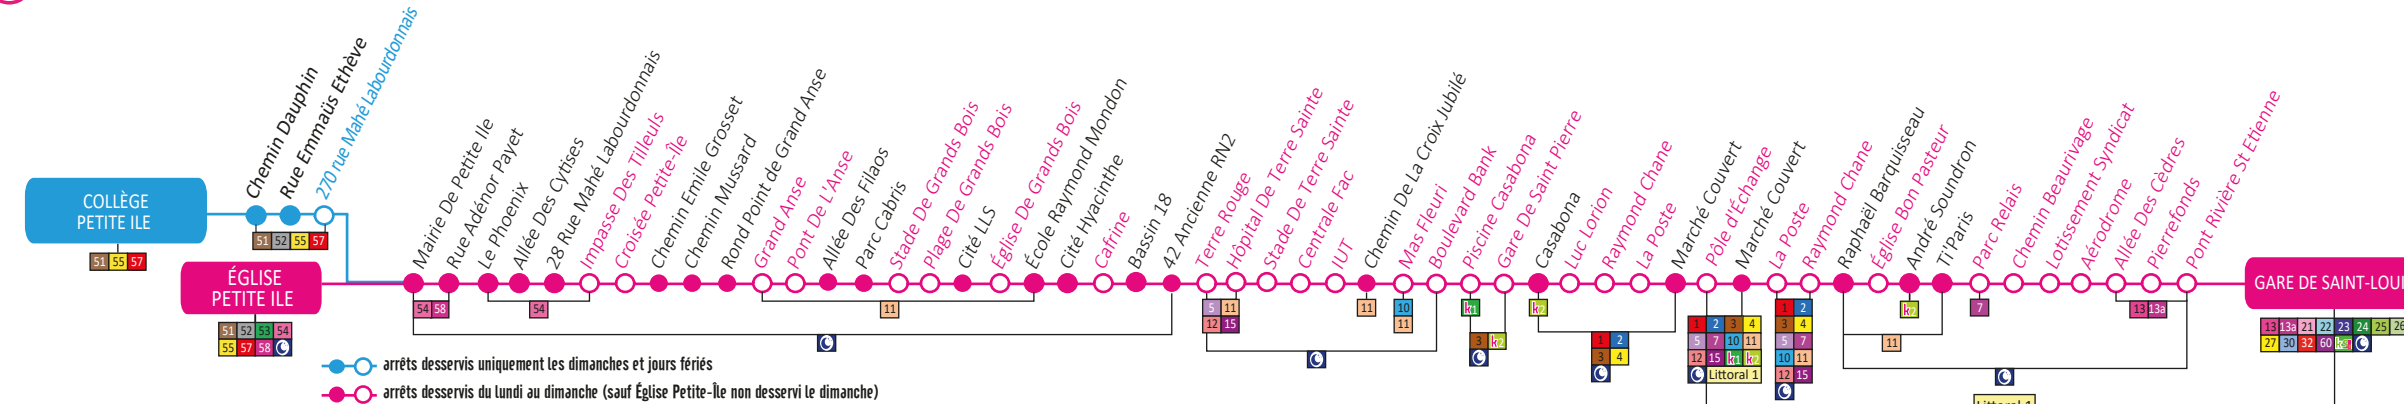

Littoral 2 Église de Petite Île > Gare de Saint-Louis

● arrêts desservis uniquement les dimanches et jours fériés
○ arrêts desservis du lundi au dimanche (sauf Église Petite-Île non desservi le dimanche)