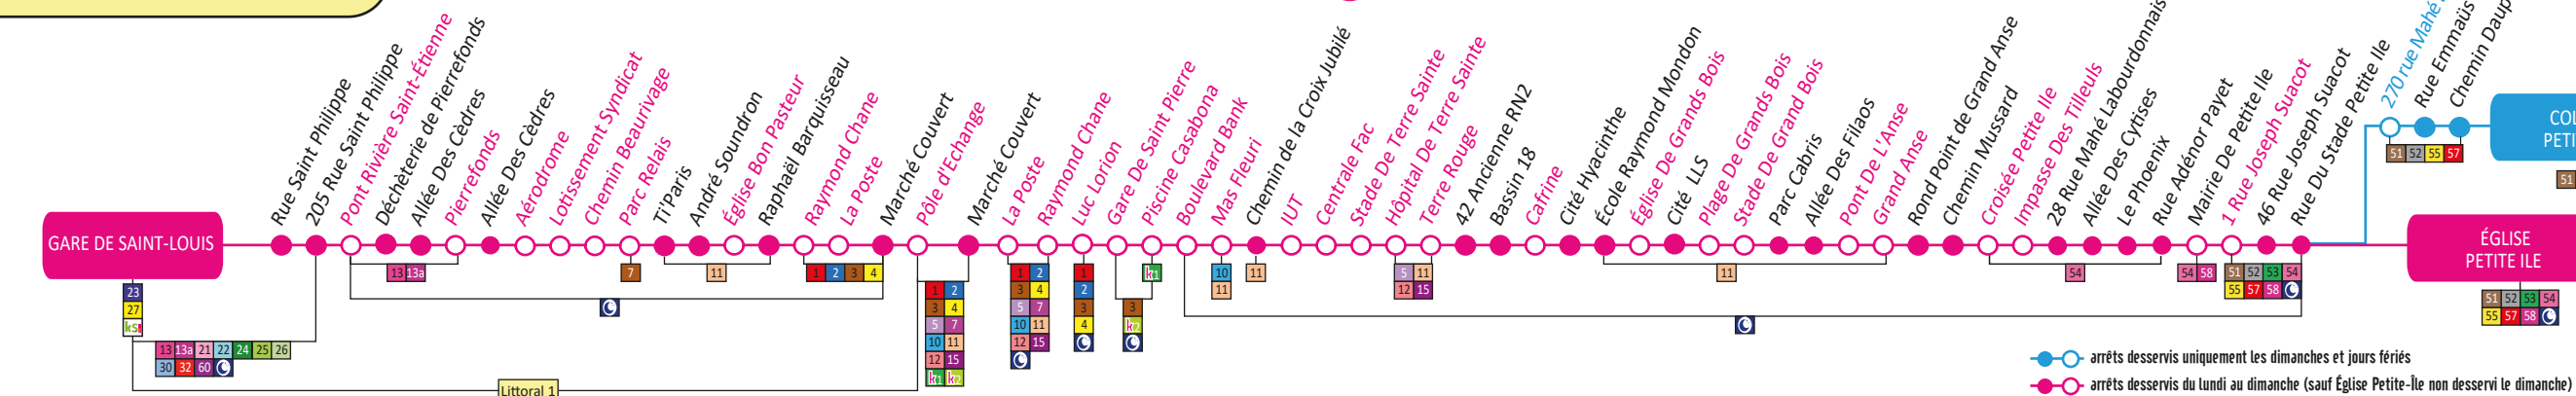

Gare de Saint-Louis > Pôle d'Échanges
> Gare de Saint-Pierre > Église de Petite Île

Horaires valables du lundi au samedi

Station	5:40	6:00	6:40	7:20	8:05	8:55	9:25	9:45	10:40	11:20	12:00	12:30	13:05	14:10	14:45	15:15	15:35	16:20	17:15	17:55	18:35	18:55	
Gare De Saint Louis																							
Pont Rivière Saint Étienne	5:43	6:03	6:43	7:24	8:09	8:59	9:29	9:49	10:44	11:24	12:04	12:34	13:09	14:14	14:49	15:19	15:39	16:24	17:18	17:58	18:38	18:58	
Pierrefonds	5:49	6:09	6:49	7:31	8:16	9:06	9:36	9:56	10:51	11:31	12:11	12:41	13:16	14:21	14:56	15:26	15:46	16:31	17:24	18:04	18:44	19:04	
Aérodro	5:51	6:11	6:51	7:33	8:18	9:08	9:38	9:58	10:53	11:33	12:13	12:43	13:18	14:23	14:58	15:28	15:48	16:33	17:26	18:06	18:46	19:06	
Lotissement Syndicat	5:53	6:13	6:53	7:36	8:21	9:11	9:41	10:01	10:56	11:36	12:16	12:46	13:21	14:26	15:01	15:31	15:51	16:36	17:28	18:08	18:48	19:08	
Chemin Beauvillage	5:56	6:16	6:56	7:39	8:24	9:14	9:44	10:04	10:59	11:39	12:19	12:49	13:24	14:29	15:04	15:34	15:54	16:39	17:31	18:11	18:51	19:11	
Parc Relais	6:00	6:20	7:00	7:44	8:29	9:19	9:49	10:09	11:04	11:44	12:24	12:54	13:29	14:34	15:09	15:39	15:59	16:44	17:35	18:15	18:55	19:15	
Église Bon Pasteur	6:02	6:22	7:02	7:46	8:31	9:21	9:51	10:11	11:06	11:46	12:26	12:56	13:31	14:36	15:11	15:41	16:01	16:46	17:37	18:17	18:57	19:17	
Raymond Chane	6:04	6:24	7:04	7:49	8:34	9:24	9:54	10:14	11:09	11:49	12:29	12:59	13:34	14:39	15:14	15:44	16:04	16:49	17:39	18:19	18:59	19:19	
La Poste	6:04	6:24	7:04	7:49	8:34	9:24	9:54	10:14	11:09	11:49	12:29	12:59	13:34	14:39	15:14	15:44	16:04	16:49	17:39	18:19	18:59	19:19	
Pôle D'Échanges Quai 1	6:05	6:25	7:05	7:50	8:35	9:25	9:55	10:15	11:10	11:50	12:30	13:00	13:35	14:40	15:15	15:45	16:05	16:50	17:40	18:20	19:00	19:20	
La Poste	6:06	6:26	7:07	7:52	8:37	9:27	9:57	10:17	11:12	11:52	12:32	13:02	13:36	14:41	15:16	15:46	16:06	16:52	17:41	18:21	19:01	19:21	
Raymond Chane	6:07	6:27	7:07	7:52	8:37	9:27	9:57	10:17	11:12	11:52	12:32	13:02	13:37	14:42	15:17	15:47	16:07	16:52	17:42	18:22	19:02	19:22	
Luc Lorion	6:07	6:27	7:08	7:53	8:38	9:28	9:58	10:18	11:13	11:53	12:33	13:03	13:37	14:42	15:17	15:47	16:07	16:53	17:42	18:22	19:02	19:22	
Gare De Saint Pierre	6:09	6:29	7:09	7:54	8:39	9:29	9:59	10:19	11:14	11:54	12:34	13:04	13:39	14:44	15:19	15:49	16:09	16:54	17:44	18:24	19:04	19:24	
Piscine Casabona	6:09	6:29	7:11	7:56	8:41	9:31	10:01	10:21	11:16	11:56	12:36	13:05	13:40	14:45	15:21	15:51	16:11	16:56	17:44	18:24	19:04	19:24	
Boulevard Bank	6:11	6:31	7:13	7:58	8:43	9:33	10:03	10:23	11:18	11:58	12:38	13:07	13:42	14:47	15:23	15:53	16:13	16:58	17:46	18:26	19:06	19:26	
Mas Fleuri	6:15	6:35	7:17	8:02	8:47	9:37	10:07	10:27	11:22	12:02	12:42	13:11	13:46	14:51	15:27	15:57	16:17	17:02	17:50	18:30	19:10	19:30	
IUT	6:17	6:37	7:20	8:05	8:50	9:40	10:10	10:30	11:25	12:05	12:45	13:13	13:48	14:53	15:30	16:00	16:20	17:05	17:52	18:32	19:12	19:32	
Centrale FAC	6:18	6:38	7:21	8:06	8:51	9:41	10:11	10:31	11:26	12:06	12:46	13:14	13:49	14:54	15:31	16:01	16:21	17:06	17:53	18:33	19:13	19:33	
Stade De Terre Sainte	6:18	6:38	7:21	8:06	8:51	9:41	10:11	10:31	11:26	12:06	12:46	13:14	13:49	14:54	15:31	16:01	16:21	17:06	17:53	18:33	19:13	19:33	
Hôpital De Terre Sainte	6:20	6:40	7:23	8:08	8:53	9:43	10:13	10:33	11:28	12:08	12:48	13:16	13:51	14:56	15:34	16:04	16:24	17:09	17:55	18:35	19:15	19:35	
Terre Rouge	6:21	6:41	7:25	8:10	8:55	9:45	10:15	10:35	11:30	12:10	12:50	13:18	13:53	14:58	15:36	16:06	16:26	17:11	17:56	18:36	19:16	19:36	
Cafrine	6:26	6:46	7:31	8:16	9:01	9:51	10:21	10:41	11:36	12:16	12:56	13:23	13:58	15:03	15:42	16:12	16:32	17:17	18:01	18:41	19:21	19:41	
Église De Grands Bois	6:28	6:48	7:34	8:19	9:04	9:54	10:24	10:44	11:39	12:19	12:59	13:26	14:01	15:06	15:45	16:15	16:35	17:20	18:03	18:43	19:23	19:43	
Plage De Grands Bois	6:30	6:50	7:35	8:20	9:05	9:55	10:25	10:45	11:40	12:20	13:00	13:27	14:02	15:07	15:47	16:17	16:37	17:22	18:05	18:45	19:25	19:45	
Stade De Grand Bois	6:31	6:51	7:37	8:22	9:07	9:57	10:27	10:47	11:42	12:22	13:02	13:29	14:04	15:09	15:49	16:19	16:39	17:24	18:06	18:46	19:26	19:46	
Pont De L'Anse	6:34	6:54	7:41	8:26	9:11	10:01	10:31	10:51	11:46	12:26	13:06	13:32	14:07	15:12	15:53	16:23	16:43	17:28	18:09	18:49	19:29	19:49	
Grand Anse	6:36	6:56	7:43	8:28	9:13	10:03	10:33	10:53	11:48	12:28	13:08	13:35	14:10	15:15	15:56	16:26	16:46	17:31	18:11	18:51	19:31	19:51	
Croisée Petite Ile	6:43	7:03	7:51	8:36	9:21	10:11	10:41	11:01	11:56	12:36	13:16	13:42	14:17	15:22	16:05	16:35	16:55	17:40	18:18	18:58	19:38	19:58	
Impasse Des Tilleuls	6:43	7:03	7:52	8:37	9:22	10:12	10:42	11:02	11:57	12:37	13:17	13:42	14:17	15:22	16:05	16:35	16:55	17:40	18:18	18:58	19:38	19:58	
1 Rue Joseph Suacot	6:47	7:07	7:57	8:42	9:27	10:17	10:47	11:07	12:02	12:42	13:22	13:47	14:22	15:27	16:11	16:41	17:01	17:46	18:22	19:02	19:42	20:02	
Église Petite Ile	6:50	7:10	8:00	8:45	9:30	10:20	10:50	11:10	12:05	12:45	13:25	13:50	14:25	15:30	16:15	16:45	17:05	17:50	18:25	19:05	19:45	20:05	