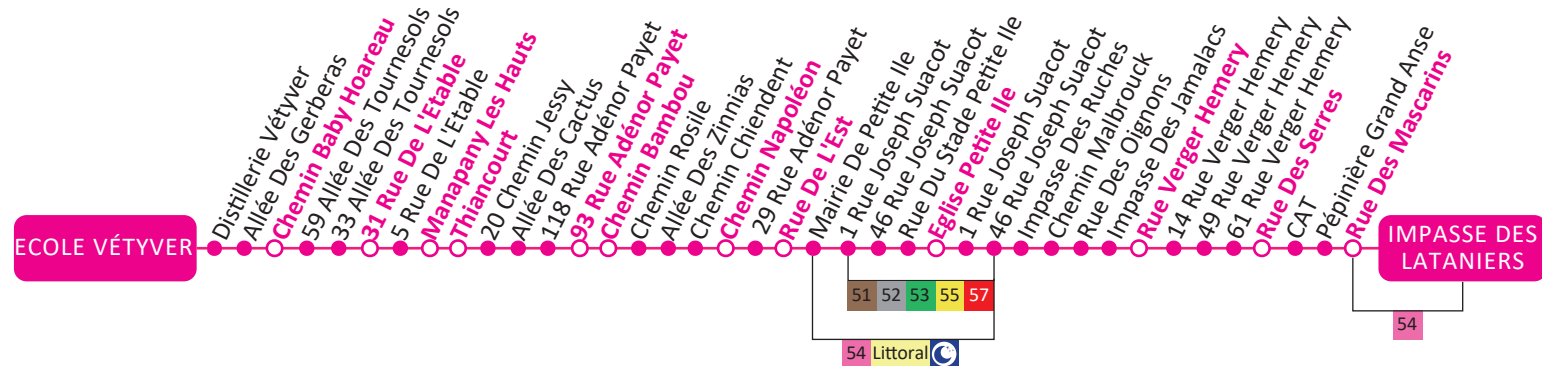

⁽¹⁾ Valable pour une correspondance dans l'heure suivant la validation sauf correspondance avec la ligne 60 : 2 heures de validité

LE RÉSEAU ALTERNEO NE FONCTIONNE PAS LES 1ER MAI ET 20 DÉCEMBRE.

SAINT-LOUIS
Gare de Saint-Louis
Rue Saint-Philippe

SAINT-PIERRE
Marché Couvert
Rue François Isautier

PETITE-ÎLE
259, rue Mahé de Labourdonnais

ETANG-SALÉ
Rue du Père Van Berlo
Parking Super U

CILAOS
5 rue Maillot

0 800 355 354

Service & appel gratuits

École Vetyver > Les Serres
> Impasse des Lataniers

GUIDE HORAIRE

Septembre 2019

École Vetyver > Les Serres > Impasse des Lataniers

Horaires valables du lundi au samedi

Ecole Vetyver	6:30	8:40	10:30	12:45	14:20	15:55	18:00
Chemin Baby Hoareau	6:33	8:43	10:33	12:48	14:23	15:58	18:03
31 Rue De L'Etable	6:36	8:46	10:36	12:51	14:26	16:01	18:06
Manapany Les Hauts	6:37	8:47	10:37	12:52	14:27	16:02	18:07
Thiencourt	6:40	8:50	10:40	12:55	14:30	16:05	18:10
93 Rue Adénor Payet	6:43	8:53	10:43	12:58	14:33	16:08	18:13
Chemin Bambou	6:44	8:54	10:44	12:59	14:34	16:09	18:14
Chemin Napoléon	6:46	8:56	10:46	13:01	14:36	16:11	18:16
Rue De L'Est	6:48	8:58	10:48	13:03	14:38	16:13	18:18
Eglise Petite Ile	6:52	9:02	10:52	13:07	14:42	16:17	18:22
Rue Verger Emery	6:58	9:08	10:58	13:13	14:48	16:23	18:28
Rue Des Serres	7:02	9:12	11:02	13:17	14:52	16:27	18:32
Rue Des Mascarins	7:05	9:15	11:05	13:20	14:55	16:30	18:35
Impasse Des Lataniers	7:07	9:17	11:07	13:22	14:57	16:32	18:37