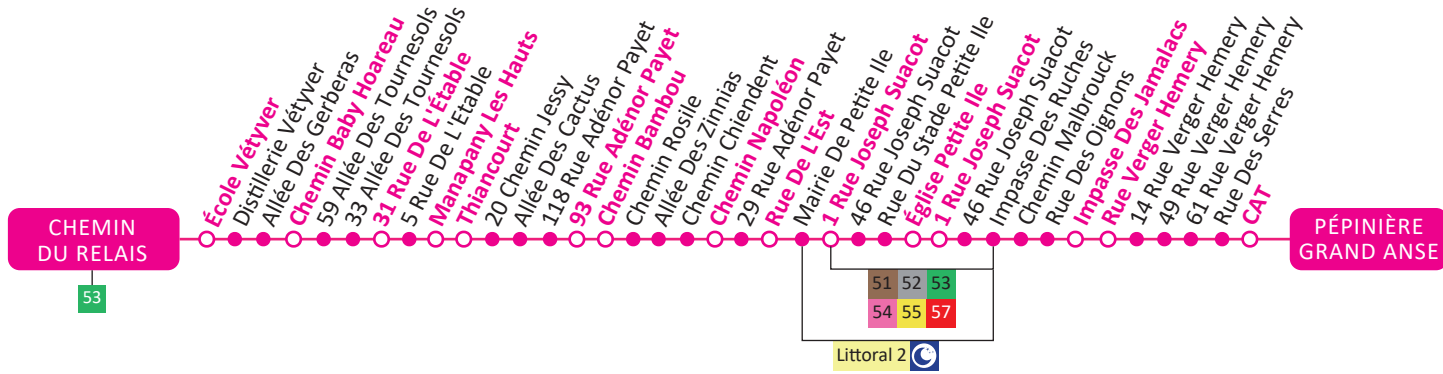

(1) Valable pour une correspondance dans l'heure suivant la validation
sauf correspondance avec la ligne 60 : 2 heures de validité

LE RÉSEAU ALTERNEO NE FONCTIONNE PAS
LES 1ER MAI ET 20 DÉCEMBRE.

SAINT-LOUIS
Gare de Saint-Louis
Rue Saint-Philippe

SAINT-PIERRE
Marché Couvert
Rue François Isautier

PETITE-ÎLE
259, rue Mahé de Labourdonnais

ETANG-SALÉ
Rue du Père Van Berlo
Parking Super U

CILAOS
5 rue Maillot

Chemin Du Relais
> Pépinière Grand Anse

GUIDE HORAIRE

Chemin Du Relais > Pépinière Grand Anse

Horaires valables du lundi au samedi

Chemin Du Relais	6:30	8:40	10:30	12:45	14:20	15:55	18:00
Ecole Vétiver	6:31	8:41	10:31	12:46	14:21	15:56	18:01
Chemin Baby Hoareau	6:34	8:44	10:34	12:49	14:24	15:59	18:04
31 Rue De L'Etable	6:37	8:47	10:37	12:52	14:27	16:02	18:07
Manapany Les Hauts	6:38	8:48	10:38	12:53	14:28	16:03	18:08
Thiancourt	6:41	8:51	10:41	12:56	14:31	16:06	18:11
93 Rue Adénor Payet	6:44	8:54	10:44	12:59	14:34	16:09	18:14
Chemin Bambou	6:45	8:55	10:45	13:00	14:35	16:10	18:15
Chemin Napoléon	6:47	8:57	10:47	13:02	14:37	16:12	18:17
Rue De L'Est	6:49	8:59	10:49	13:04	14:39	16:14	18:19
1 Rue Joseph Suacot	6:51	9:01	10:51	13:06	14:41	16:16	18:21
Eglise Petite Ile	6:53	9:03	10:53	13:08	14:43	16:18	18:23
1 Rue Joseph Suacot	6:54	9:04	10:54	13:09	14:44	16:19	18:24
Rue Verger Emery	6:59	9:09	10:59	13:14	14:49	16:24	18:29
CAT	7:03	9:13	11:03	13:18	14:53	16:28	18:33
Pépinière Grand Anse	7:05	9:15	11:05	13:20	14:55	16:30	18:35