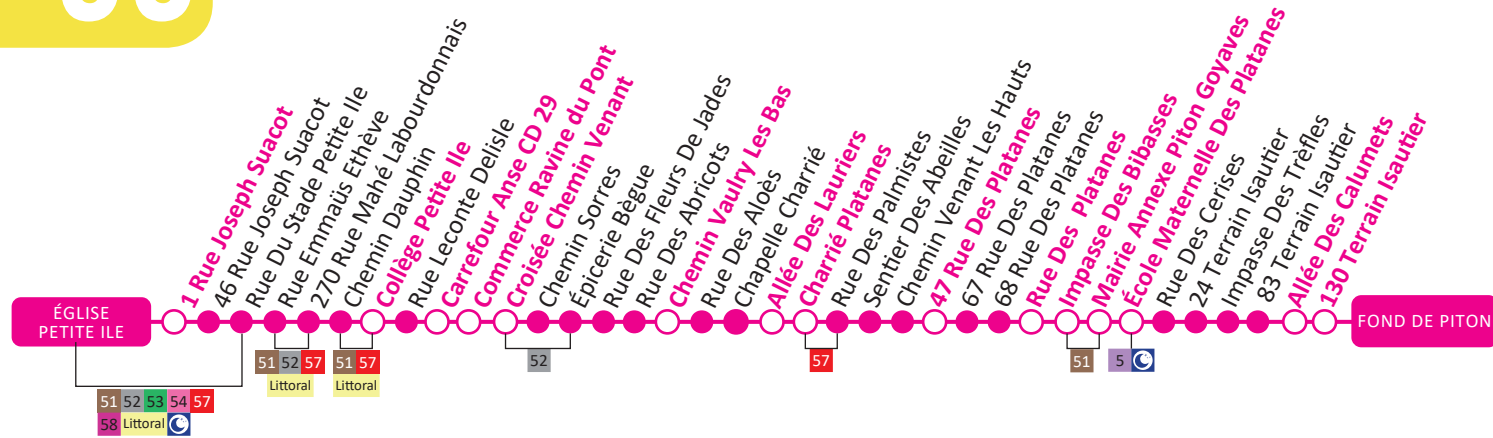

# 55

Église Petite Ile > Ecole Maternelles des Platanes > Fond de Piton

Horaires valables  
du lundi au samedi

Église Petite Ile	6:25	8:50	11:15	13:10	15:40	17:00	18:40
1 Rue Joseph Suacot	6:26	8:51	11:16	13:11	15:41	17:01	18:41
Collège Petite Ile	6:29	8:54	11:19	13:14	15:44	17:04	18:44
Carrefour Anse CD29	6:32	8:57	11:22	13:17	15:47	17:07	18:47
Commerce Ravine Du Pont	6:33	8:58	11:23	13:18	15:48	17:08	18:48
Croisée Chemin Venant	6:35	9:00	11:25	13:20	15:50	17:10	18:50
Chemin Vaulry Les Bas	6:38	9:03	11:28	13:23	15:53	17:13	18:53
Allée Des Lauriers	6:40	9:05	11:30	13:25	15:55	17:15	18:55
Charrié Platanes	6:41	9:06	11:31	13:26	15:56	17:16	18:56
47 Rue Des Platanes	6:43	9:08	11:33	13:28	15:58	17:18	18:58
Rue Des Platanes	6:46	9:11	11:36	13:31	16:01	17:21	19:01
Impasse Des Bibasses	6:47	9:12	11:37	13:32	16:02	17:22	19:02
Mairie Annexe Piton Goyaves	6:48	9:13	11:38	13:33	16:03	17:23	19:03
École Maternelle Des Platanes	6:50	9:15	11:40	13:35	16:05	17:25	19:05
Allée Des Calumets	6:53	9:18	11:43	13:38	16:08	17:28	19:08
130 Terrain Isautier	6:54	9:19	11:44	13:39	16:09	17:29	19:09
Fond De Piton	6:55	9:20	11:45	13:40	16:10	17:30	19:10

**SAINT-LOUIS**  
Gare de Saint-Louis  
Rue Saint-Philippe

**SAINT-PIERRE**  
Marché Couvert  
Rue François Isautier

**PETITE-ÎLE**  
259, rue Mahé de Labourdonnais

**ETANG-SALÉ**  
Rue du Père Van Berlo  
Parking Super U