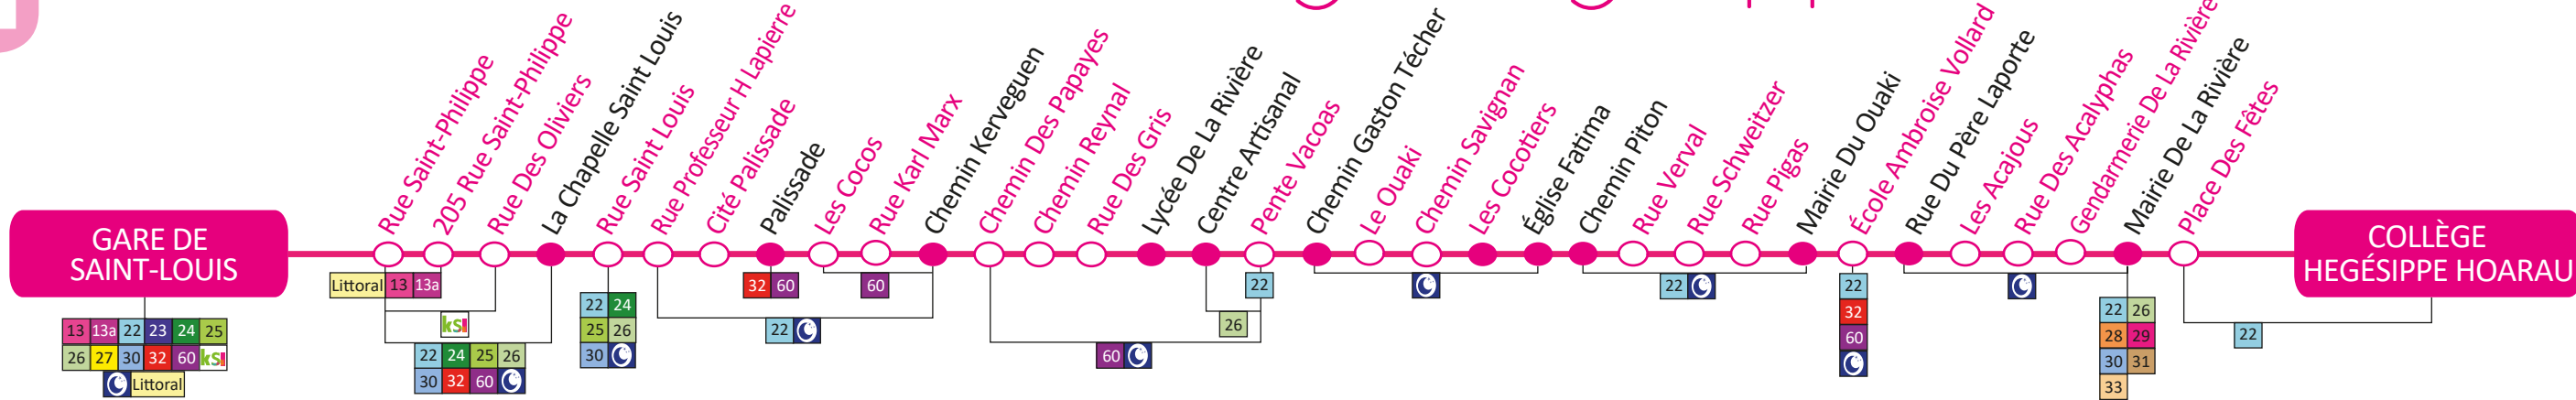

Gare de Saint-Louis > Collège Hegésippe Hoarau

1 voyage au sol point de vente ⁽¹⁾ : 1,70 €
 1 voyage à bord du bus ⁽¹⁾ : 2,00 €
 10 voyages ⁽¹⁾ : 12,30 €
 Pass 1 Jour : 5,60 €
 Abonnement Néo mensuel : 39 €
 Abonnement Néo annuel : 278 €