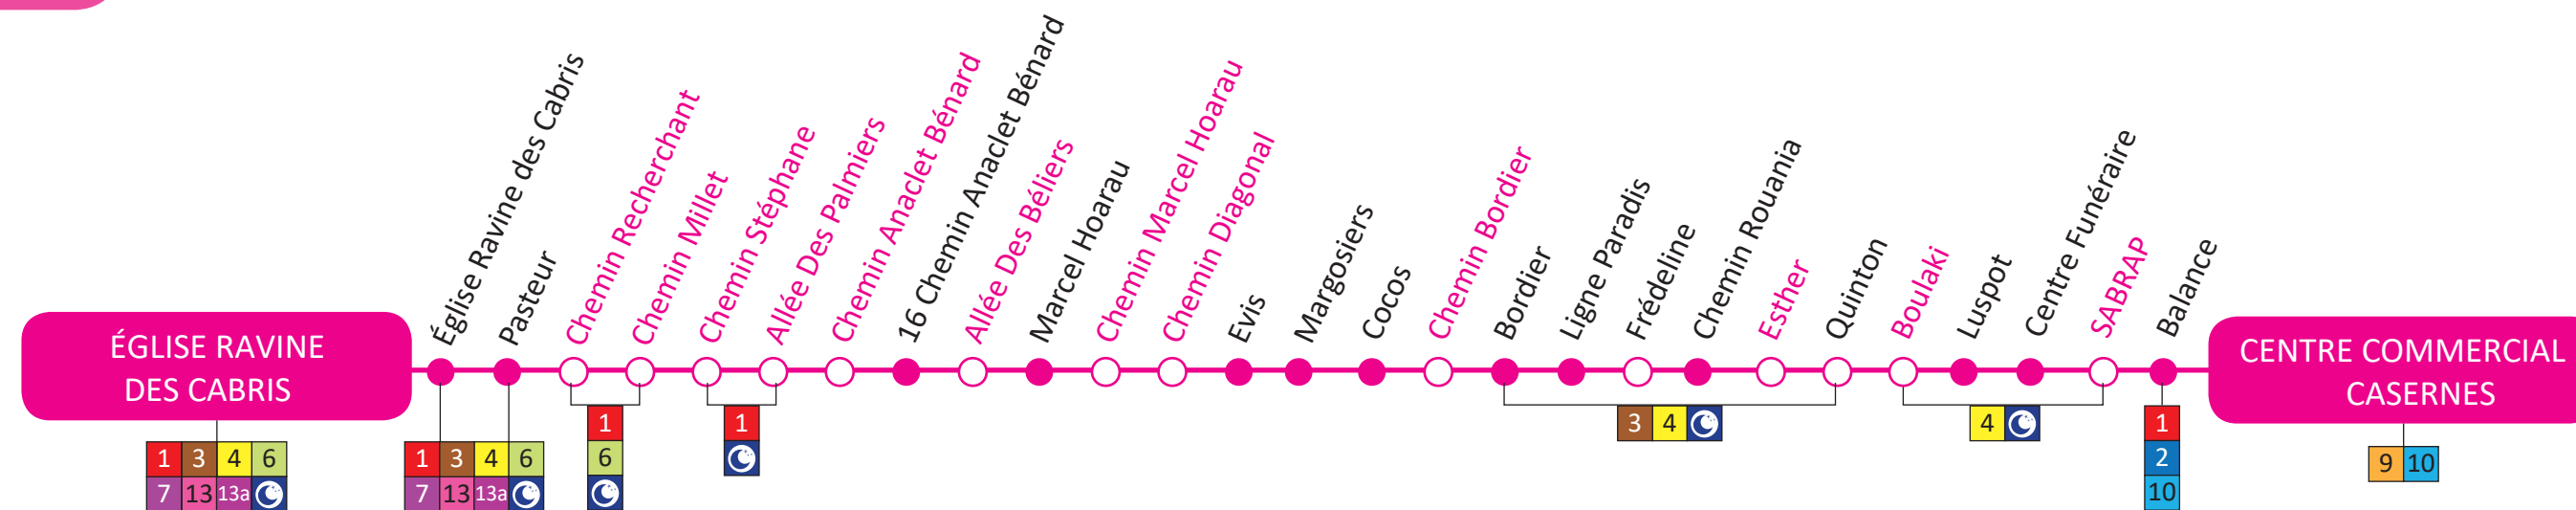

## Eglise Ravine Des Cabris &gt; Centre Commercial Casernes

Horaires valables du lundi au samedi

Eglise Ravine Des Cabris	7:50	10:00	12:10	14:20	16:32
Chemin Recherchant	7:52	10:02	12:12	14:22	16:34
Chemin Millet	7:53	10:03	12:13	14:23	16:35
Chemin Stéphane	7:54	10:04	12:14	14:24	16:36
Allée Des Palmiers	7:55	10:05	12:15	14:25	16:37
Chemin Anaclet Bénard	7:56	10:06	12:16	14:26	16:38
Allée des Béliers	7:59	10:09	12:19	14:29	16:41
Chemin Marcel Hoareau	8:01	10:11	12:21	14:31	16:43
Chemin Diagonal	8:03	10:13	12:23	14:33	16:45
Chemin Bordier	8:08	10:18	12:28	14:38	16:50
Esther	8:12	10:22	12:32	14:42	16:54
Boulaki	8:13	10:23	12:33	14:43	16:55
Sabrap	8:15	10:25	12:35	14:45	16:57
Balance	8:16	10:26	12:36	14:46	16:58
Centre Commercial Casernes	8:17	10:27	12:37	14:47	16:59

Horaires effectués en transport à la demande sur réservation au 0262 55 40 60 au minimum 24 heures à l'avance, sauf pour le lundi la réservation devra être effectuée au plus tard le vendredi.

**NE FONCTIONNE PAS LES DIMANCHES ET JOURS FÉRIÉS.**

**alternéo**  
Le réseau de transport du sud

**SAINT-LOUIS**  
Gare de Saint-Louis  
Rue Saint-Philippe

**SAINT-PIERRE**  
Marché Couvert  
Rue François Isautier

**PETITE-ÎLE**  
259, rue Mahé de Labourdonnais