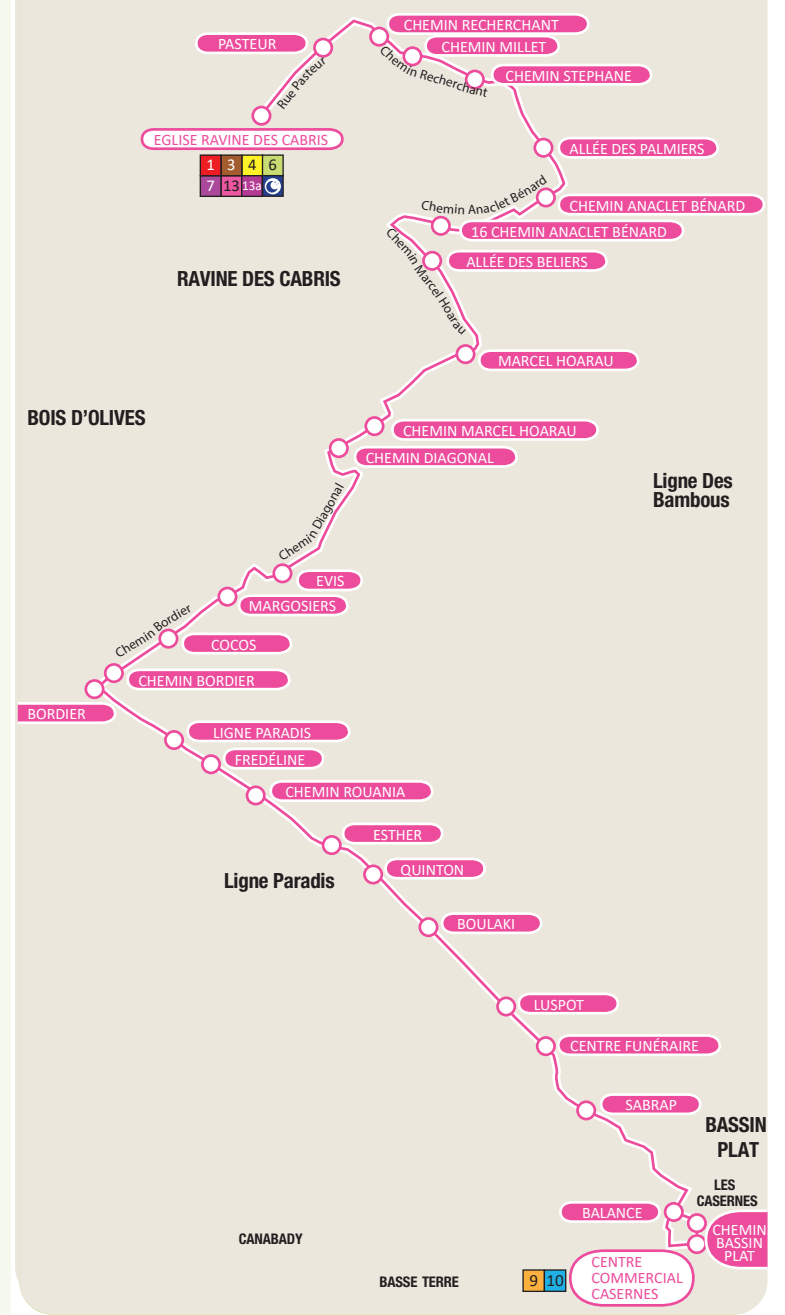

Les horaires et itinéraires sont disponibles sur le site www.alterneo.re ou l'application Alternéo