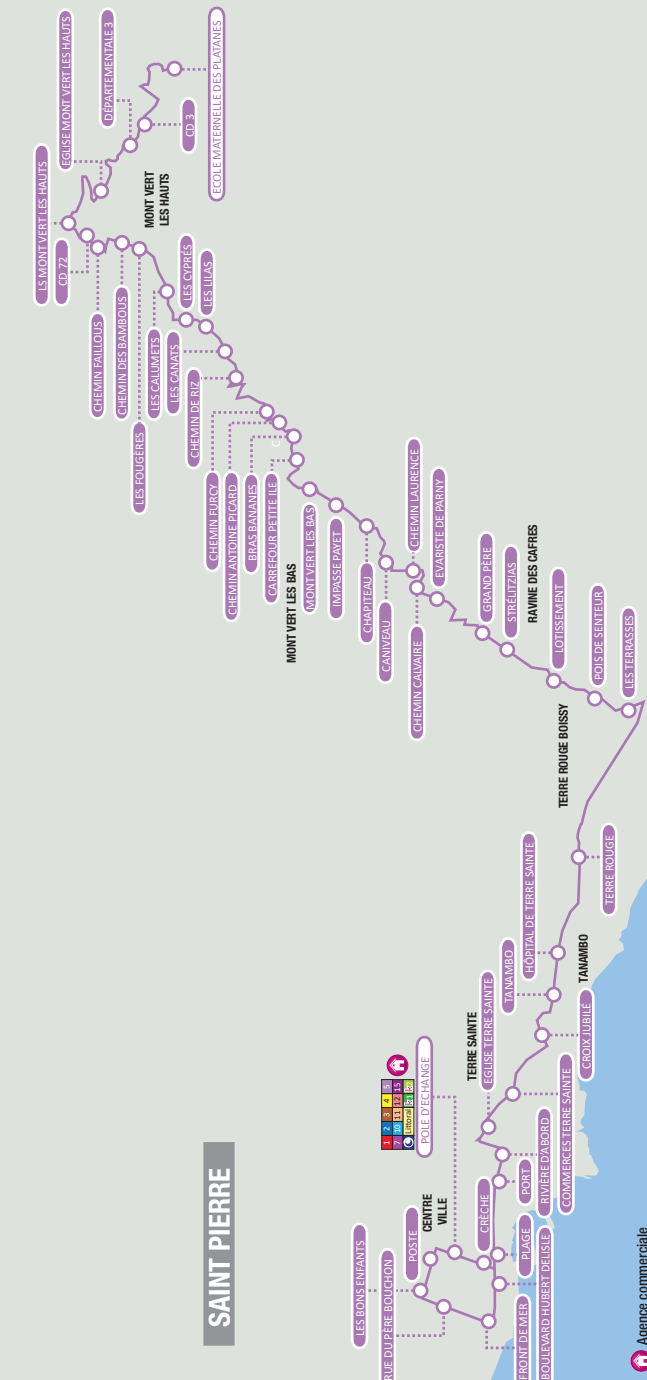

ATTENTION !

Pour voyager tranquille, vérifiez la validité de votre titre de transport. En cas de doute, notre conducteur est là pour vous renseigner.

En cas d'infraction, un contrôleur peut vous appliquer une amende forfaitaire de :

- 20,00 € si votre titre de transport n'est pas valide
- 30,00 € si vous ne possédez pas de titre de transport
- 10,00 € si votre titre n'est pas validé

Rejoignez-nous sur Votre réseau en quelques clics sur www.alterneo.re