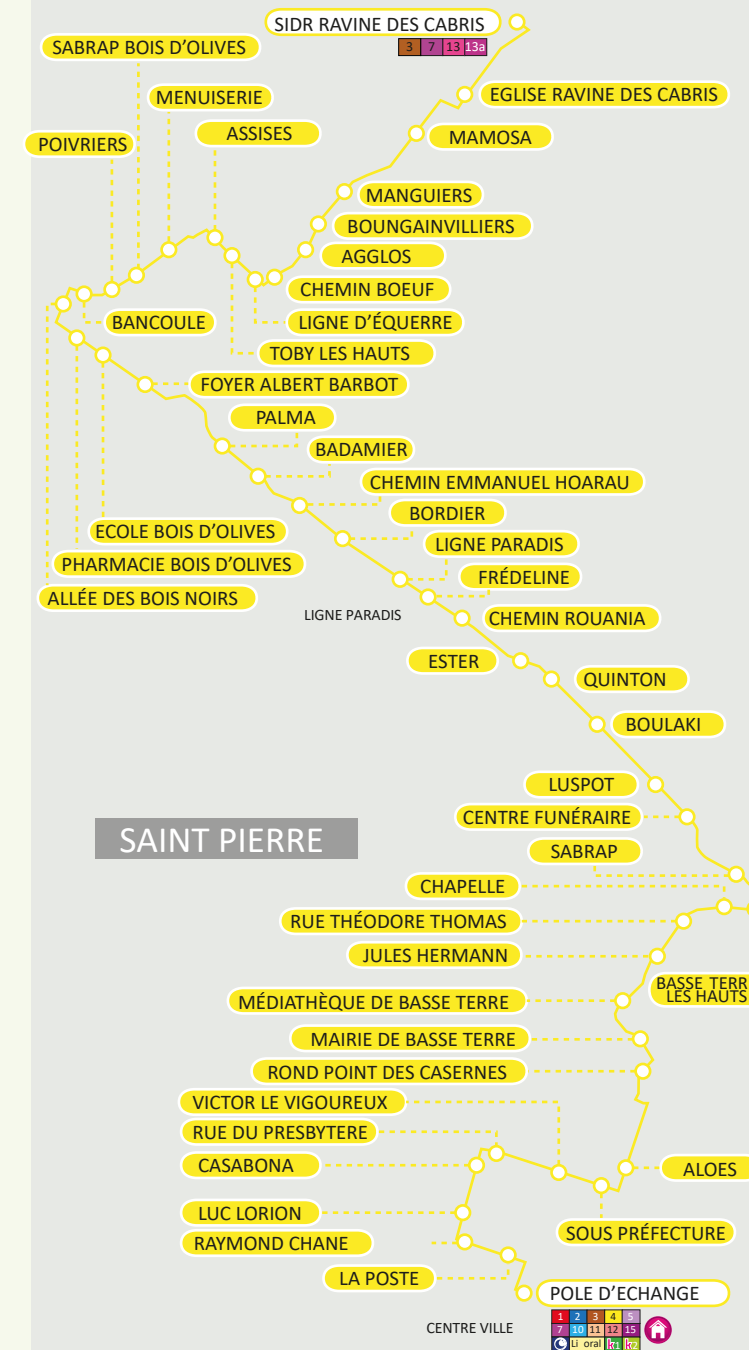

Les horaires et itinéraires sont disponibles sur le site www.alterneo.re ou l'application Alternéo