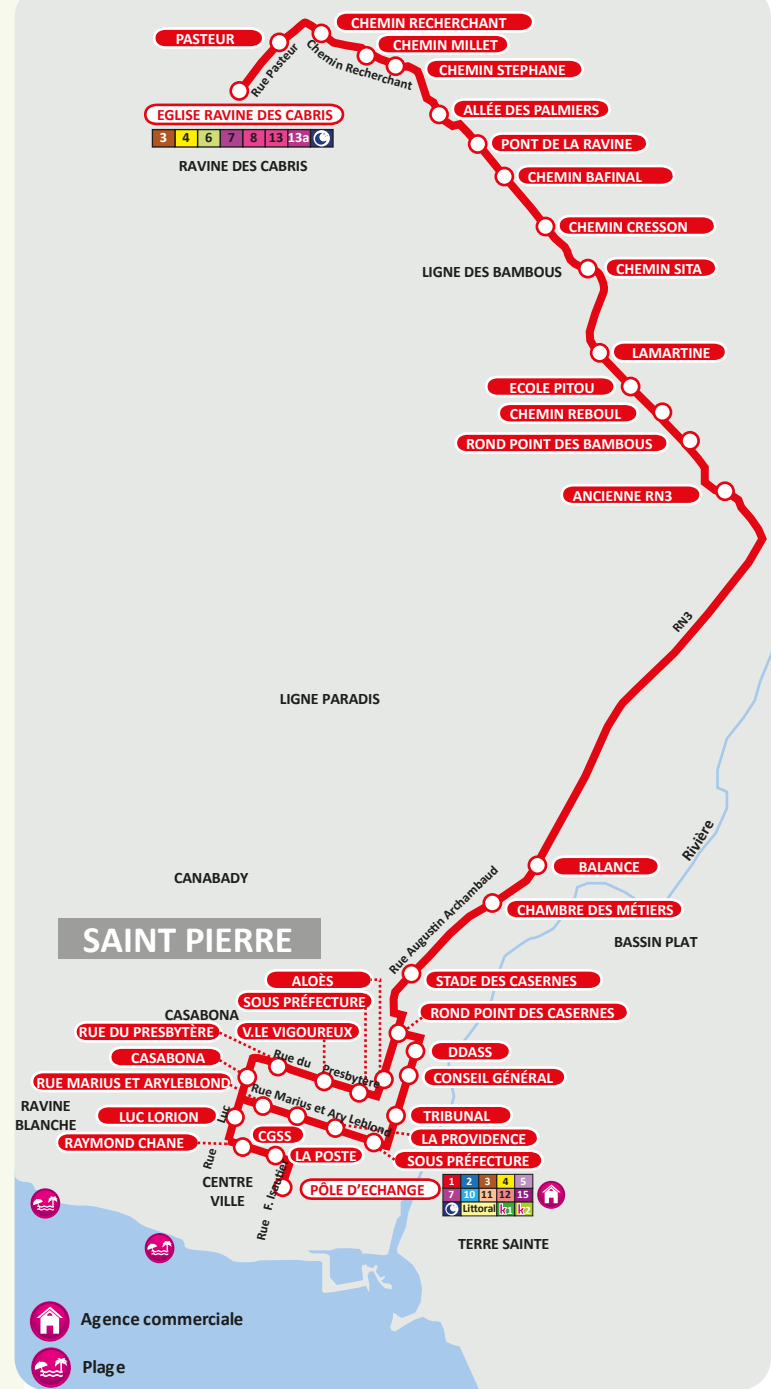

Les horaires et itinéraires sont disponibles sur le site www.alterneo.re ou l'application Alternéo